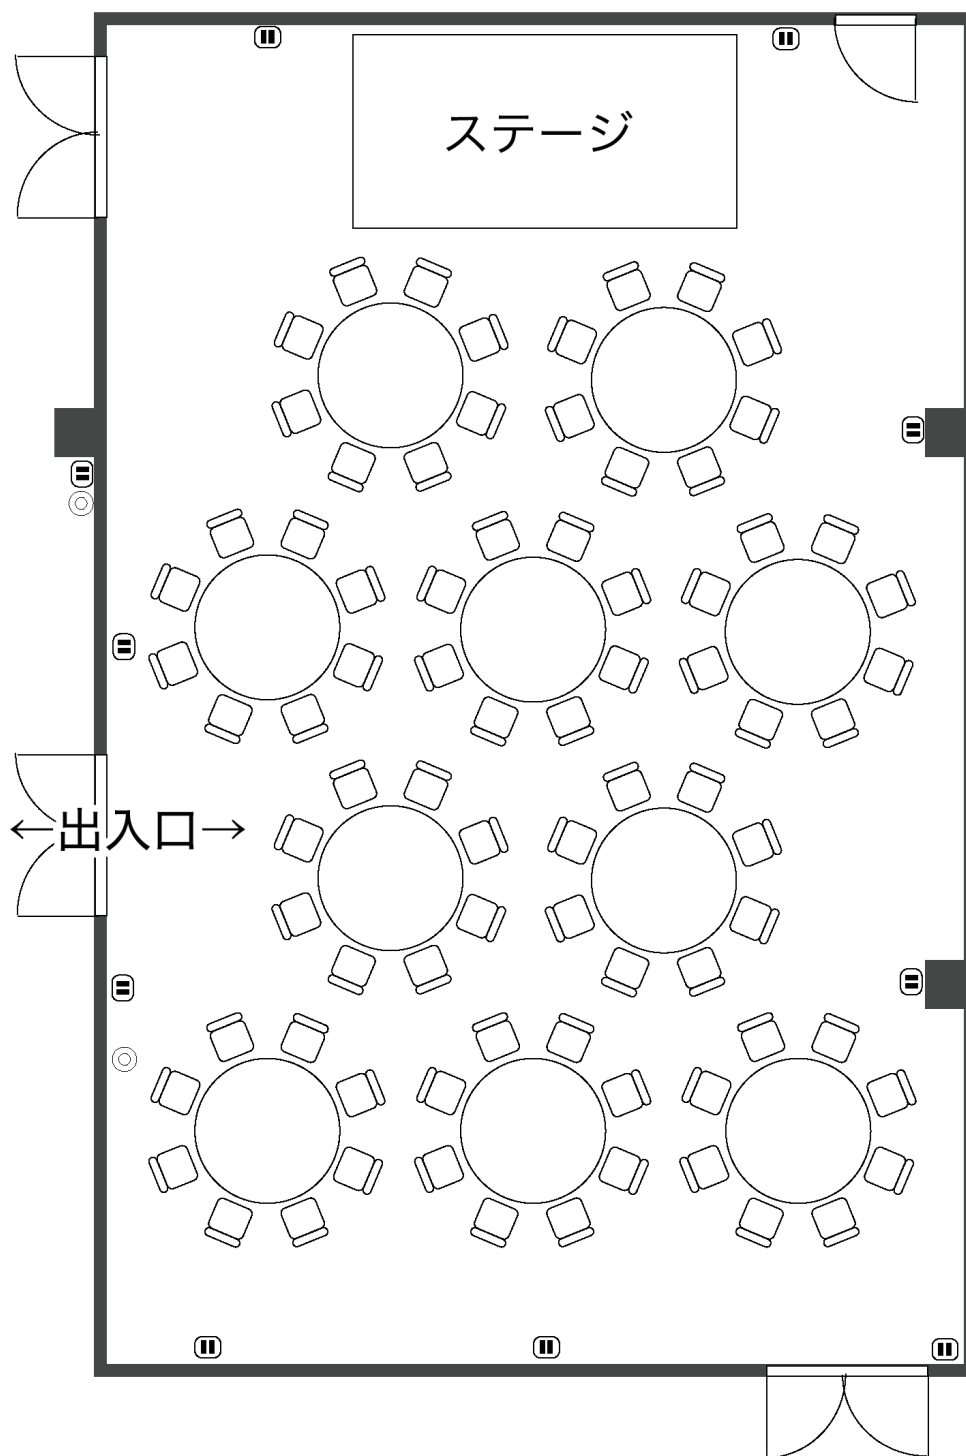

3F グラツィアホール

スクール・**正餐**・buffet(立食)

▣ コンセント(2口) ⊙ 内線モジュラーコンセント

面積	181㎡ / 55坪
サイズ	間口×奥行×天井高(m) 16.8 × 10.8 × 3.6
正餐	最大1卓9名着席、最大90名収容
テーブルサイズ	直径 1,800mm