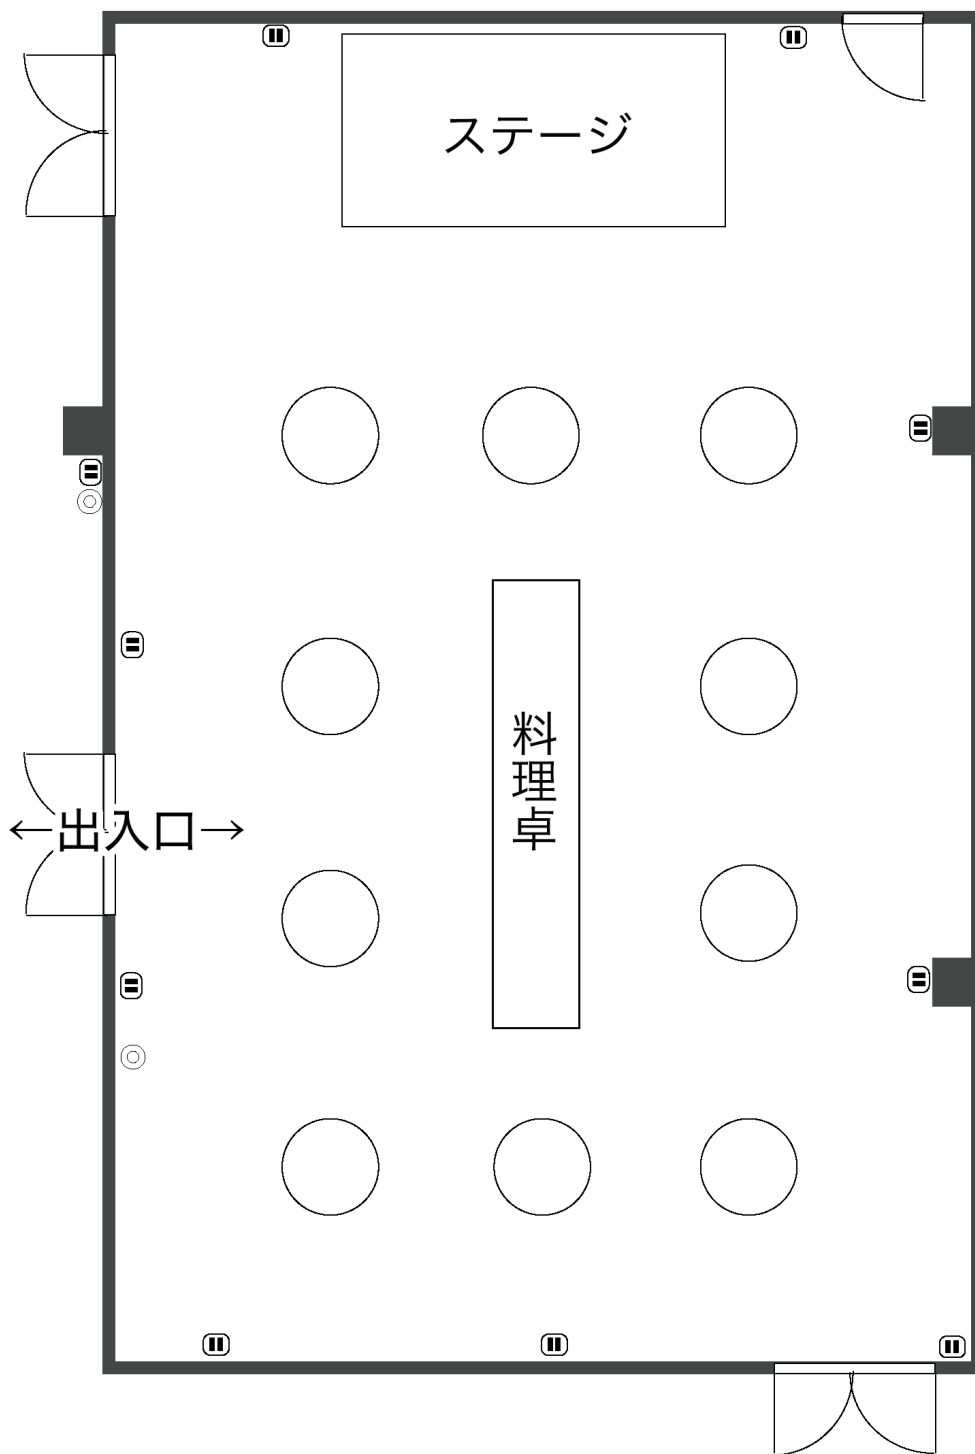

3F グラツィアホール

スクール・正餐・**buffet(立食)**

▣ コンセント(2口) ◎ 内線モジュラーコンセント

面積	181㎡ / 55坪
サイズ	間口×奥行×天井高(m) 16.8 × 10.8 × 3.6
テーブルサイズ	直径 1,200mm