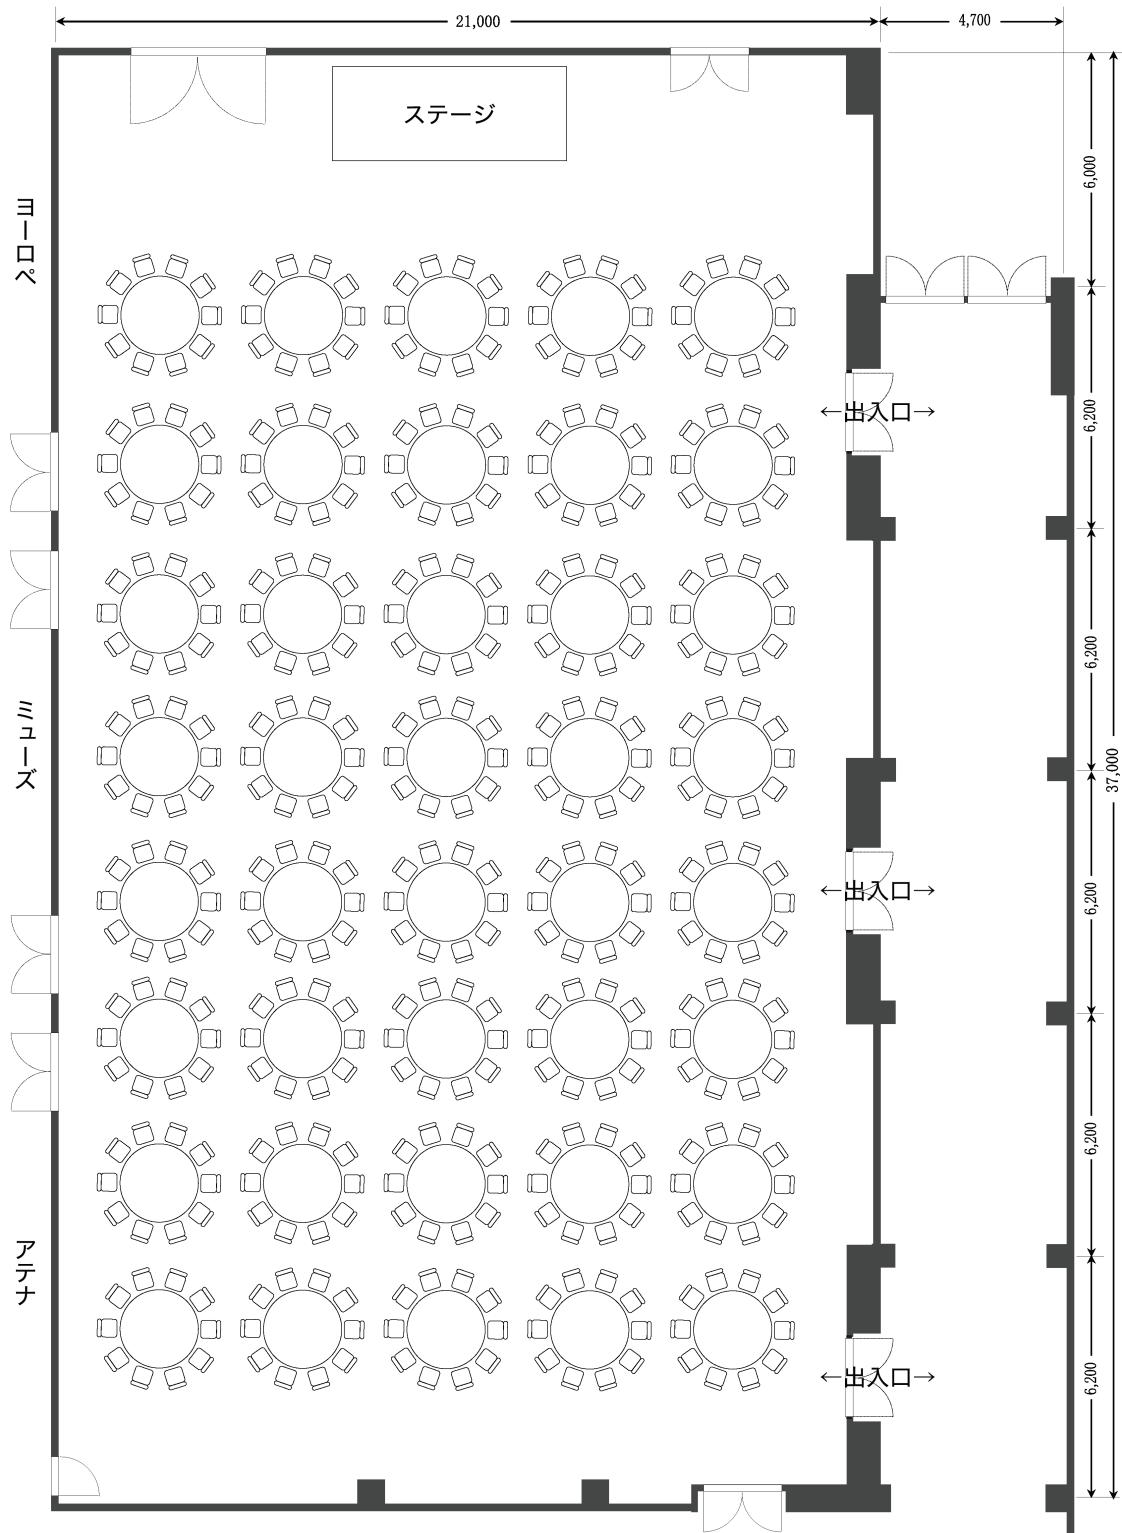

# 4F グランデピアツツア

スクール・ **正餐** ・ ブッフェ(立食)

面積	769㎡ / 233坪
サイズ	間口×奥行×天井高(m) 36.6 × 21.0 × 5.0
正餐	最大1卓10名着席、最大400名収容
テーブルサイズ	直径 2,000mm