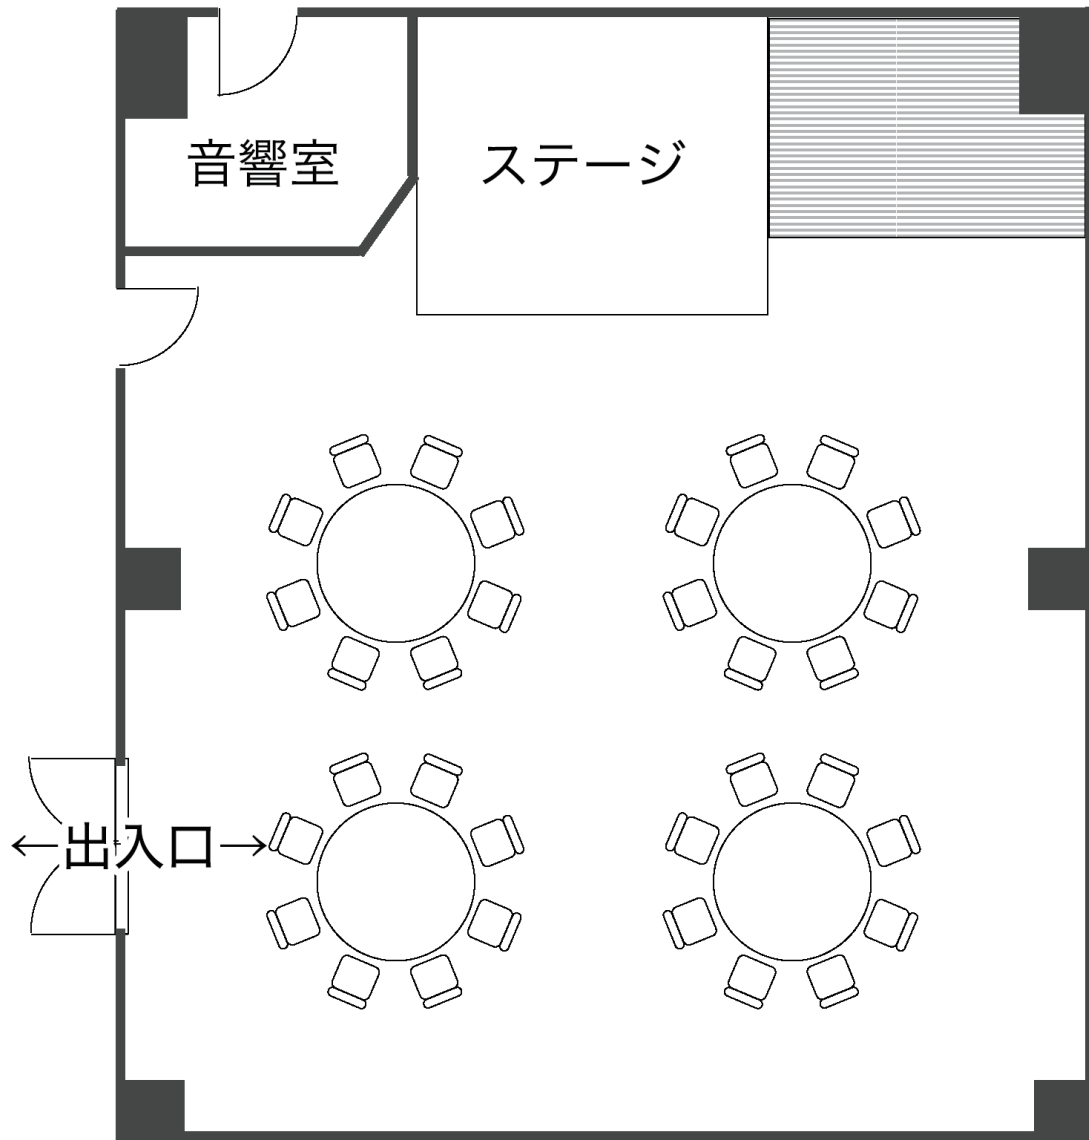

3F ジョイア

スクール・正餐・buffet(立食)

面積	132㎡ / 42坪
サイズ	間口×奥行×天井高(m) 9.1×10.4×3.6
正餐	最大1卓8名着席、最大40名収容
テーブルサイズ	直径 1,800mm