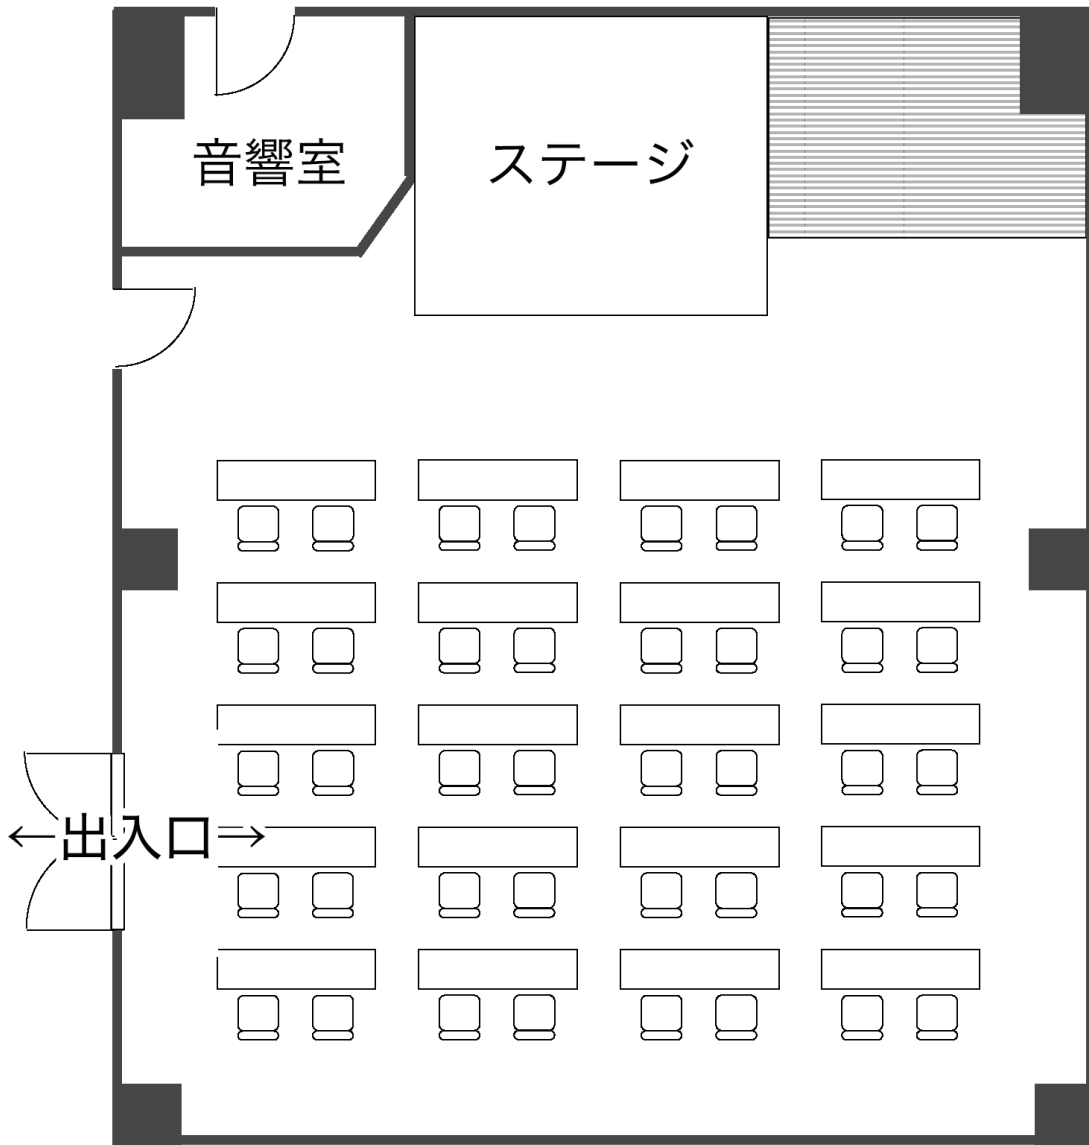

# 3F ジョイア

スクール・正餐・buffet(立食)

面積	132㎡ / 42坪
サイズ	間口×奥行×天井高(m) 9.1×10.4×3.6
スクール	2名掛け 40席 ・ 3名掛け 60席
テーブルサイズ	1,800×450mm