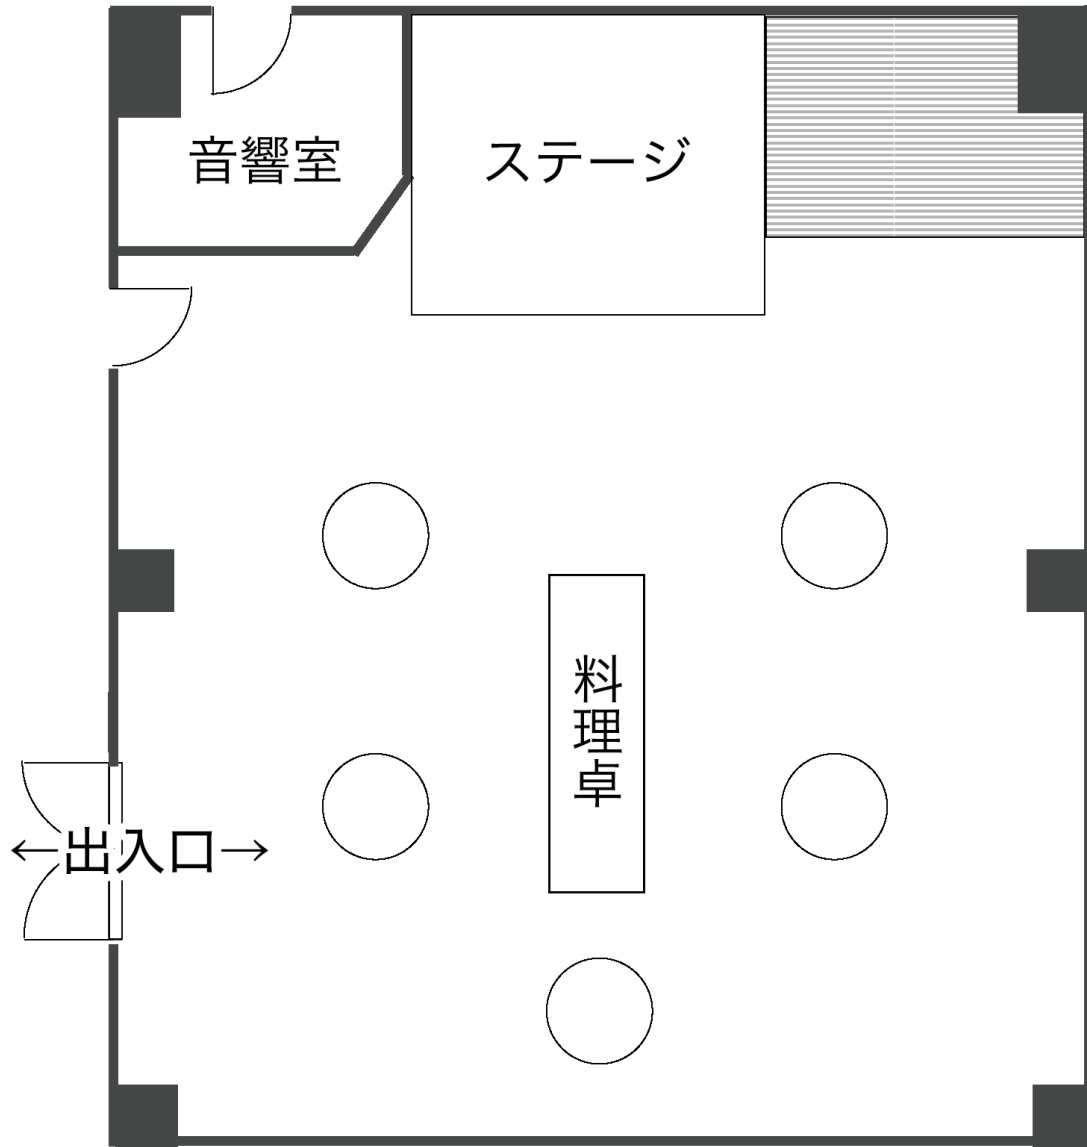

3F ジョイア

スクール・正餐・**buffet(立食)**

面積	132㎡ / 42坪
サイズ	間口×奥行×天井高(m) 9.1×10.4×3.6
テーブルサイズ	直径 1,200mm