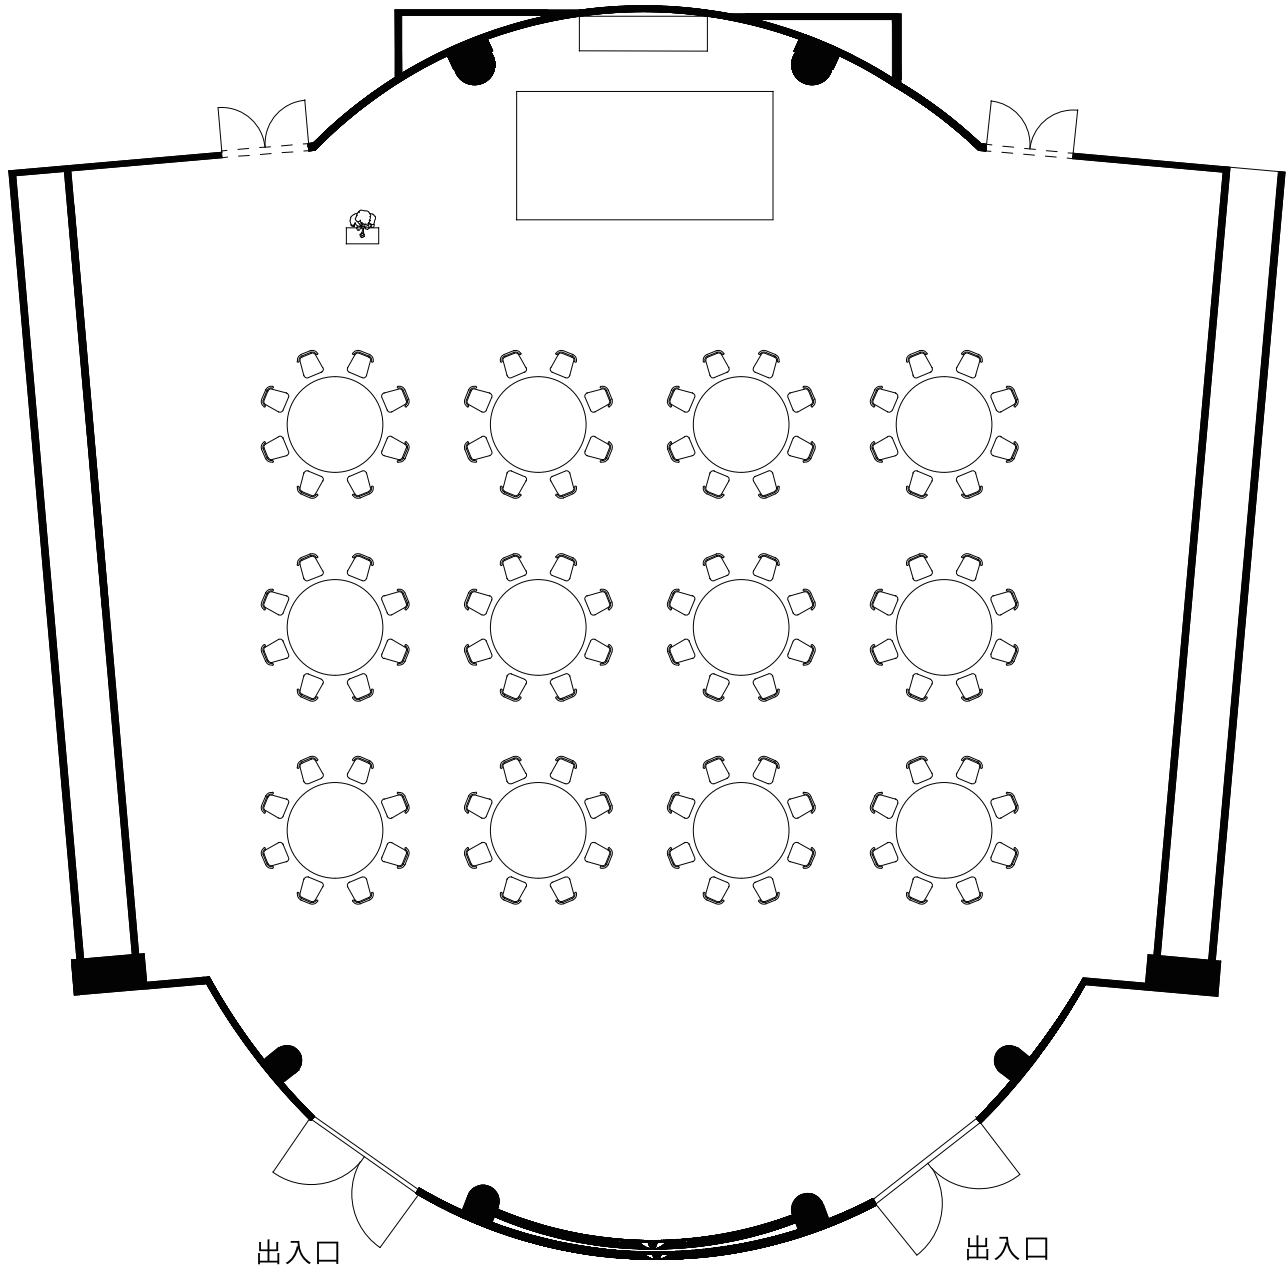

西館 1F 大宴会場

# ピアツツア

卓盛

面積		サイズ			最大収容人数	
m <sup>2</sup>	坪	間口 (m)	奥行 (m)	天井高 (m)	正餐	立食
402	121	20.9	26.5	6.4	160	200