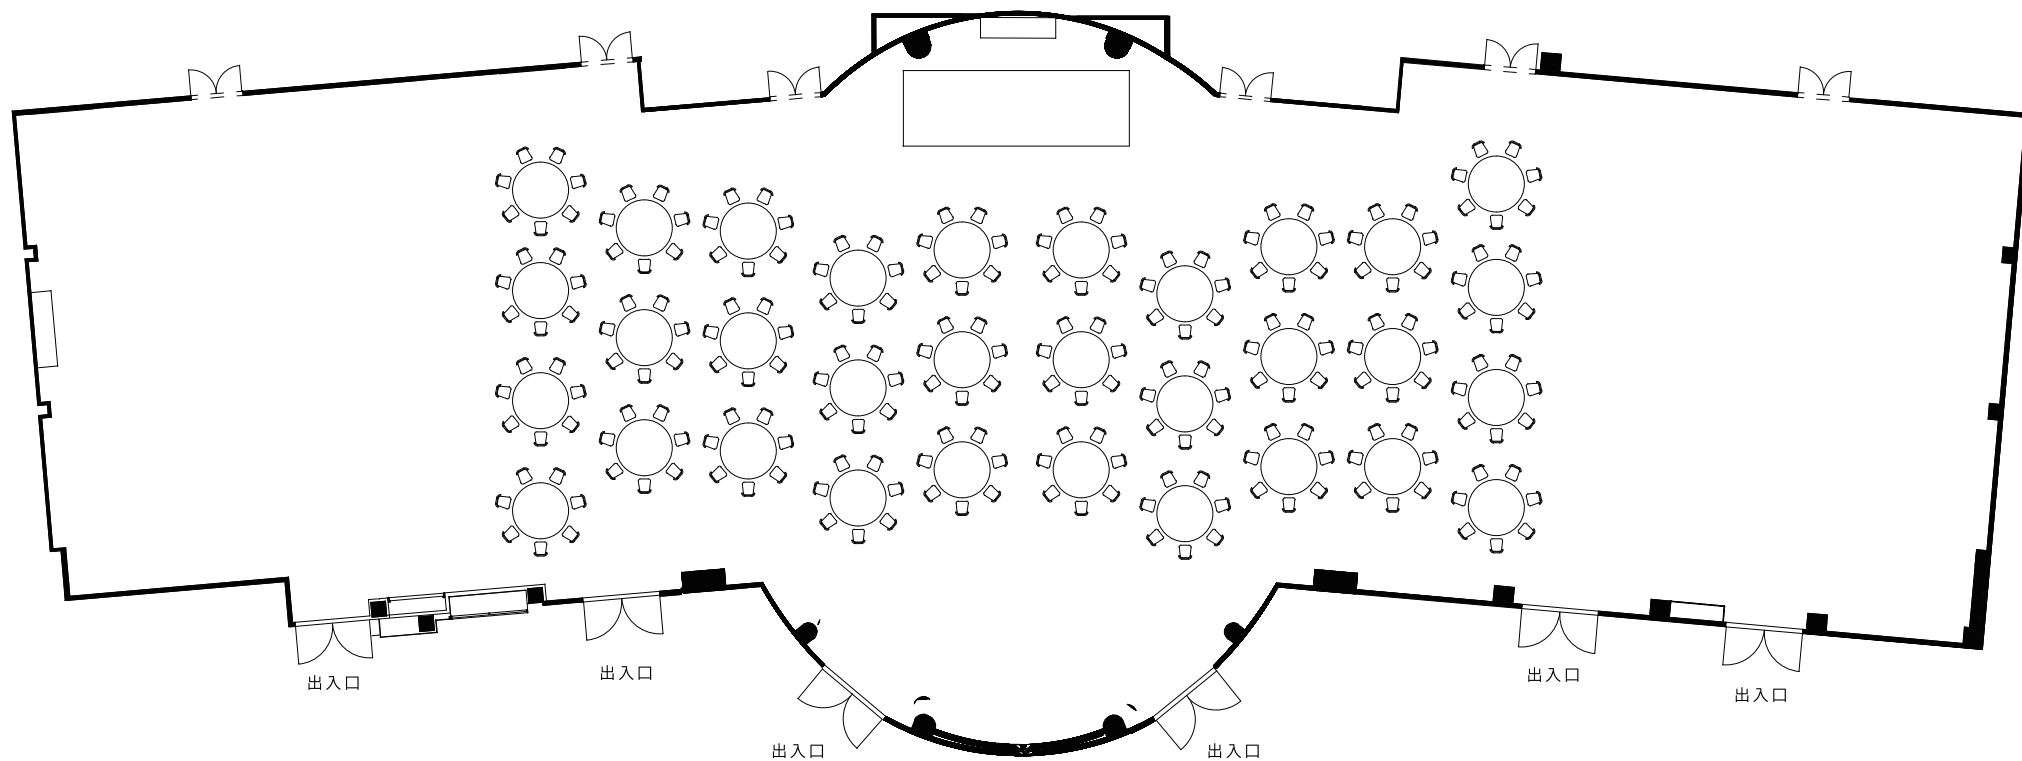

西館 1F 大宴会場

グランデピアツツア

正餐

面積		サイズ			最大収容人数
m ²	坪	間口 (m)	奥行 (m)	天井高 (m)	正餐
1,129	342	20.9	61.5	4.4	500