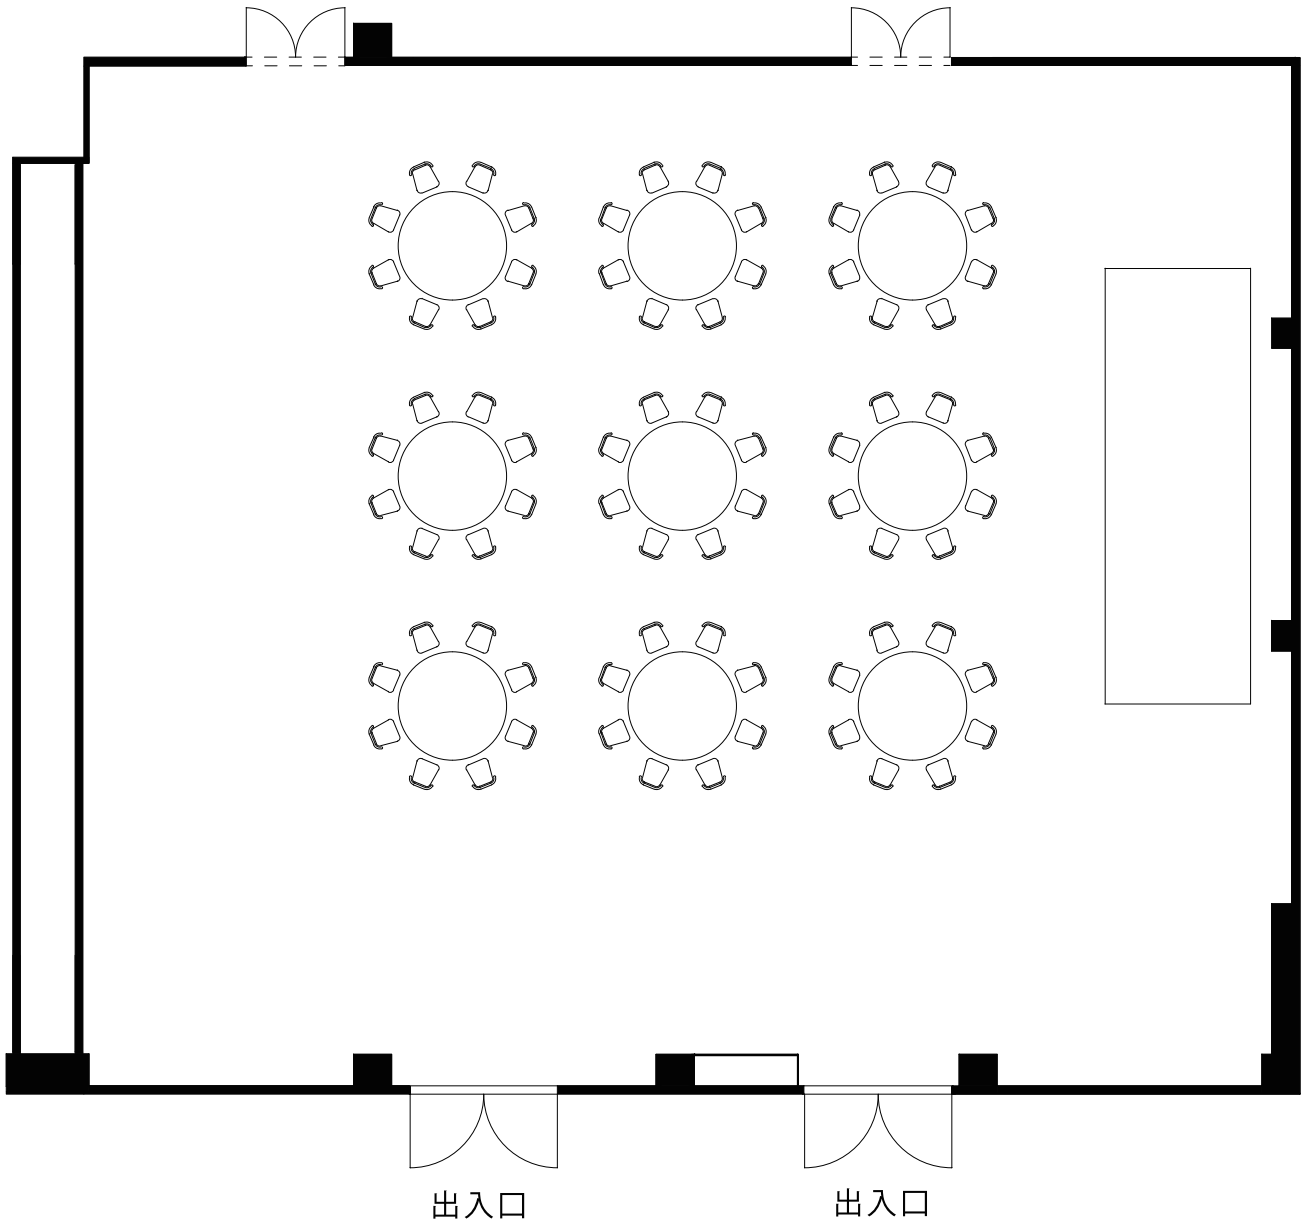

西館 1F 中宴会場

# アテナ

卓盛

会場		面積				サイズ					最大収容人数			
		㎡		坪		間口 (m)		奥行 (m)		天井高 (m)	正餐		立食	
アテナ	北側	350	167	106	53	20	10	17.5	10	4.4	120	30	150	50
	南側		167				10		10			30		50