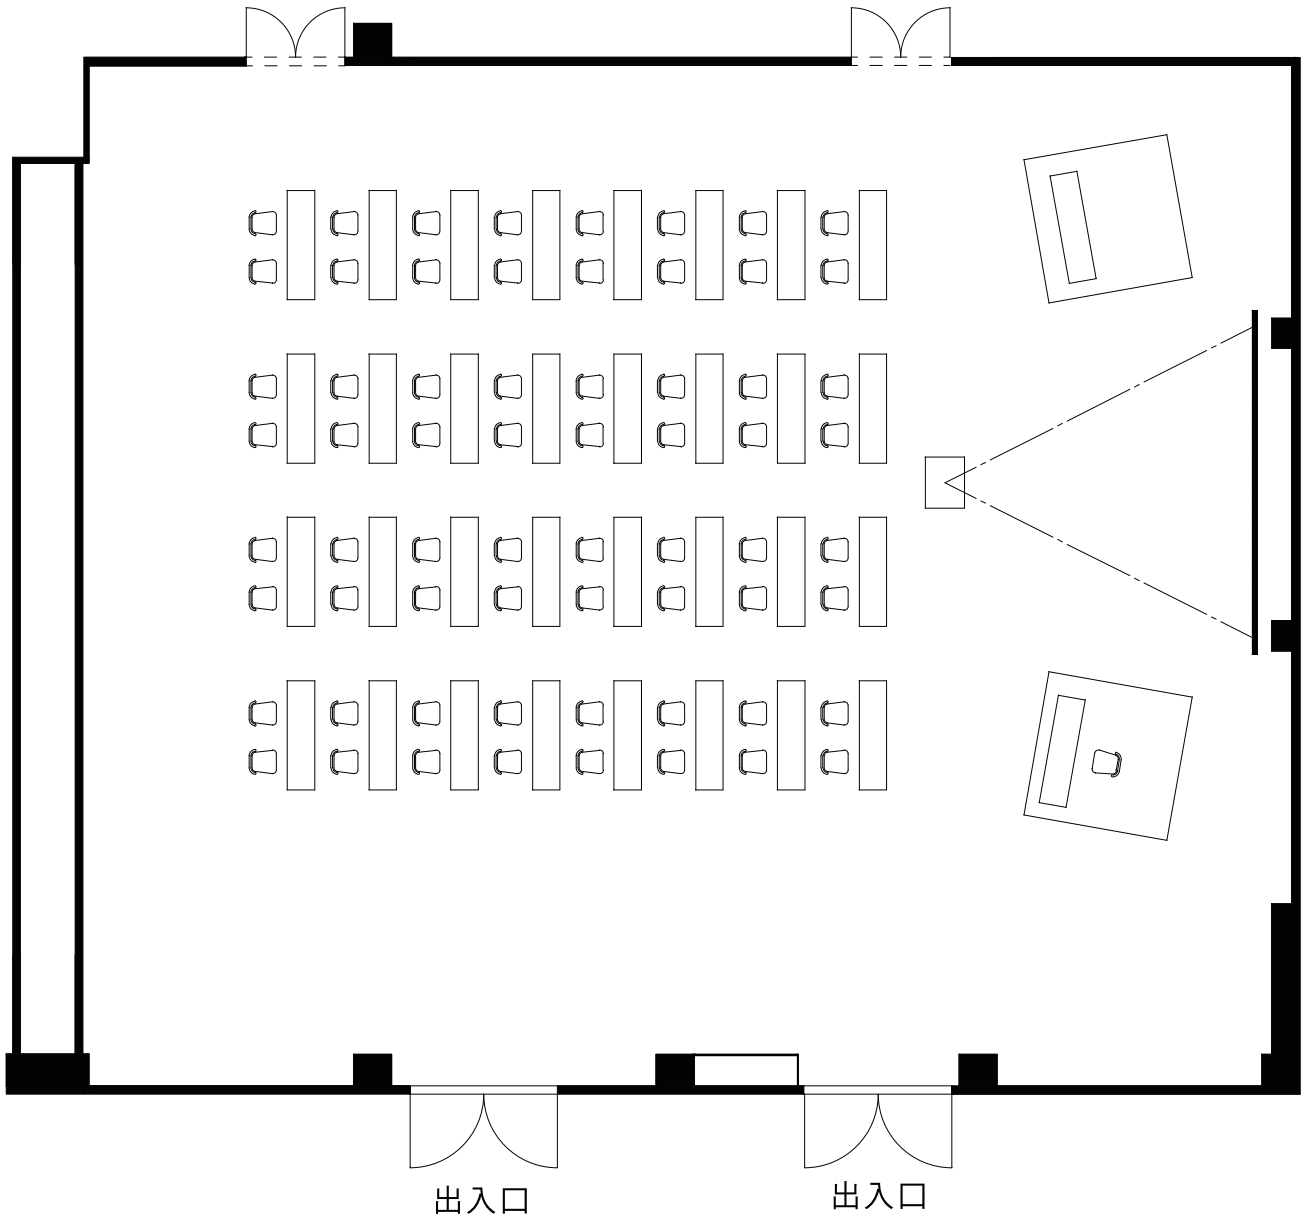

西館 1F 中宴会場

# アテナ

スクール

会場		面積				サイズ					最大収容人数	
		㎡		坪		間口 (m)		奥行 (m)		天井高 (m)	スクール 2名掛 (3名掛)	
アテナ	北側	350	167	106	53	20	10	17.5	16.8	4.4	100 (150)	-
	南側		167									53