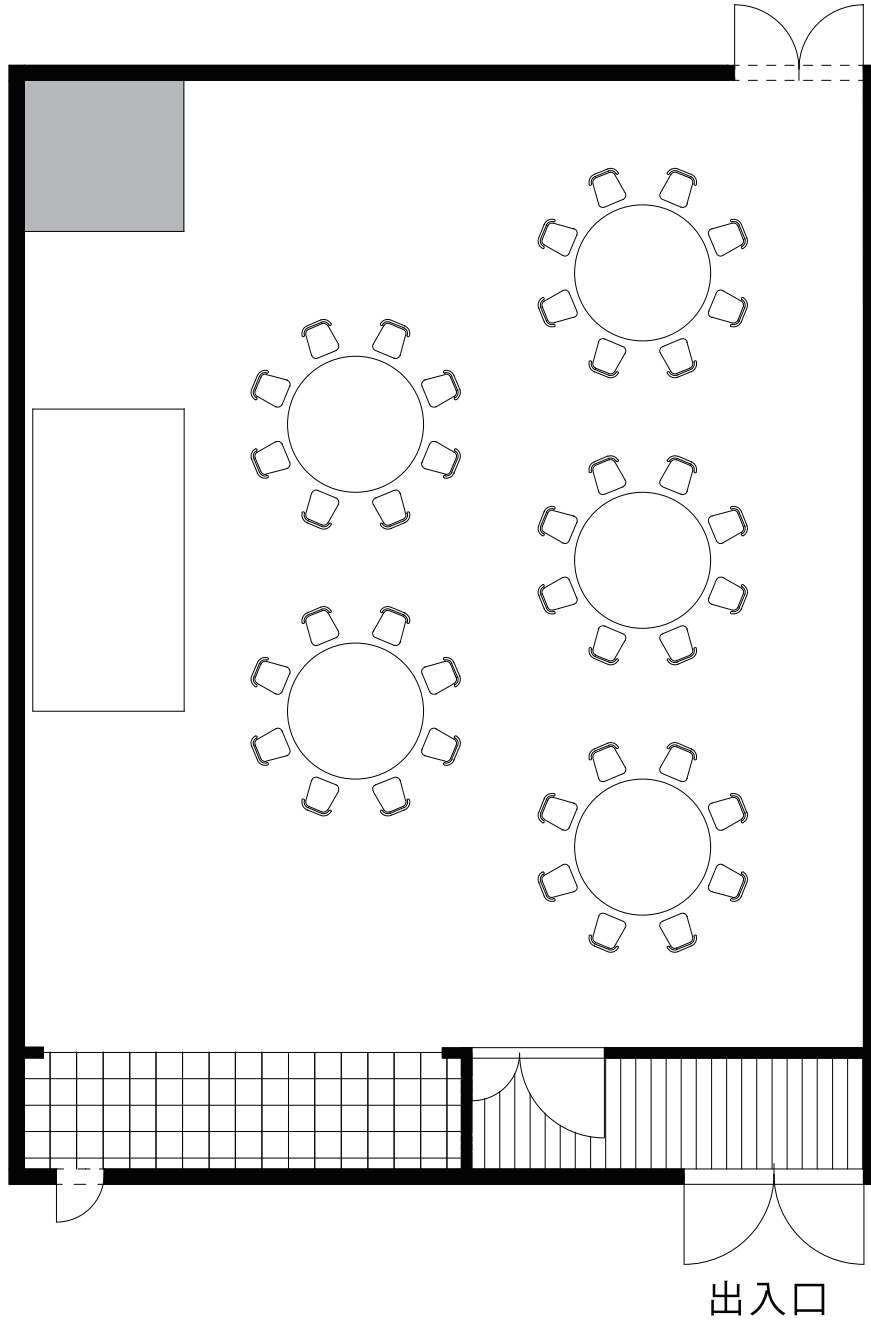

東館 2F 小宴会場

はな
曄
正餐

面積		サイズ			最大収容人数
m ²	坪	間口 (m)	奥行 (m)	天井高 (m)	正餐
156	47	13	12	3.6	50