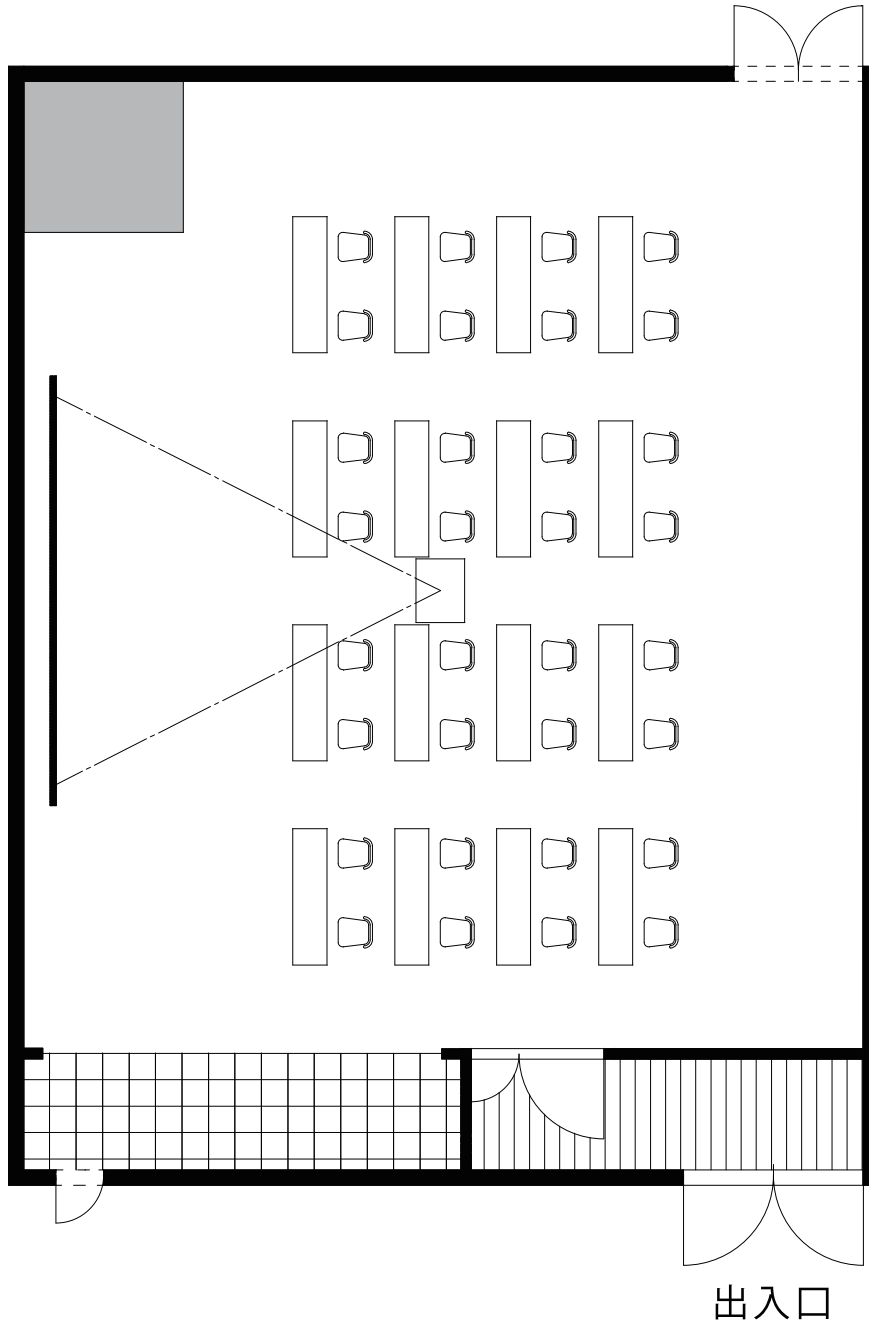

東館 2F 小宴会場

はな
曄
スクール

面積		サイズ			最大収容人数	
m ²	坪	間口 (m)	奥行 (m)	天井高 (m)	スクール 2名掛	スクール 3名掛
156	47	13	12	3.6	48	72