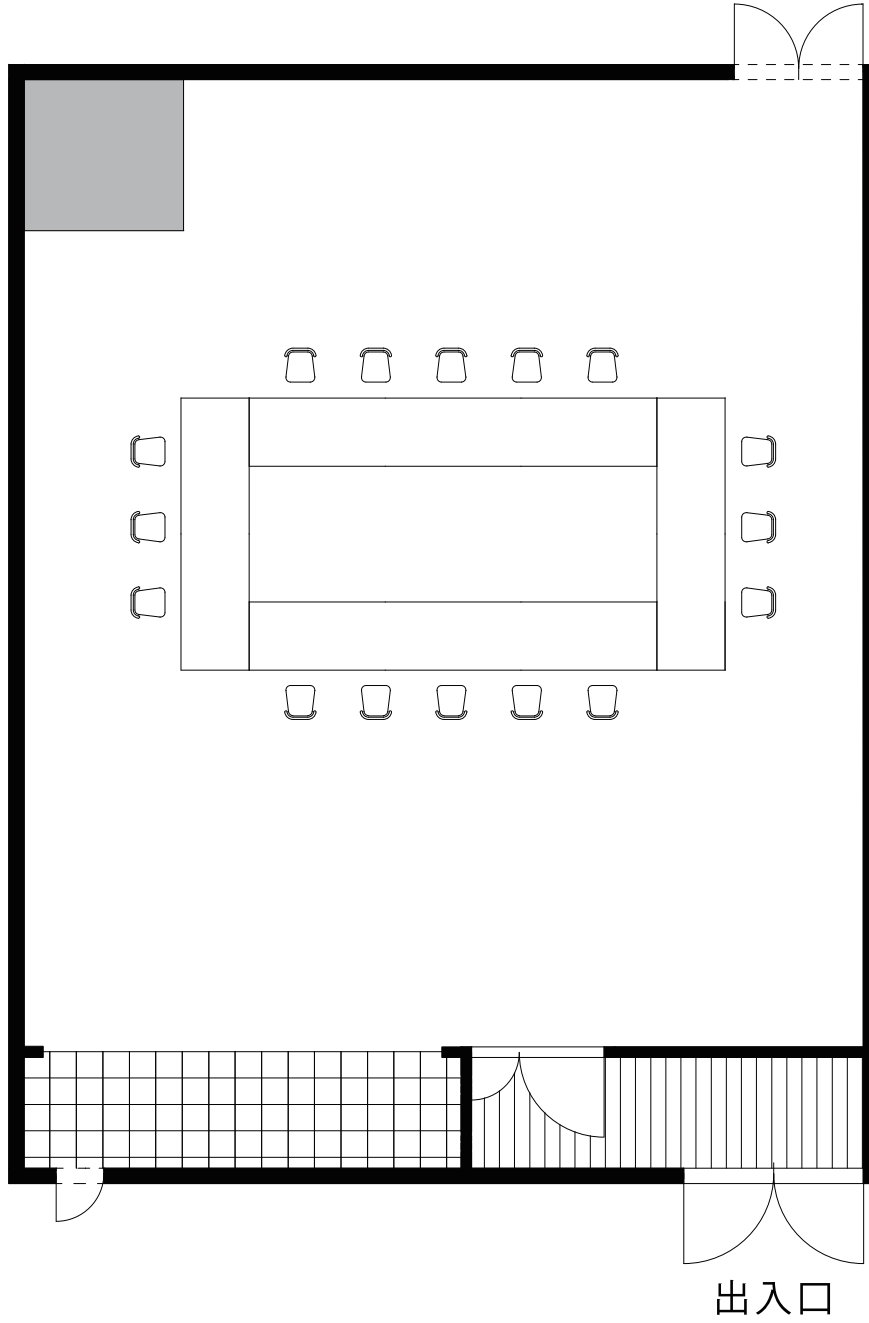

東館 2F 小宴会場

はな
曄
口の字

面積		サイズ			最大収容人数
m ²	坪	間口 (m)	奥行 (m)	天井高 (m)	口の字
156	47	13	12	3.6	-