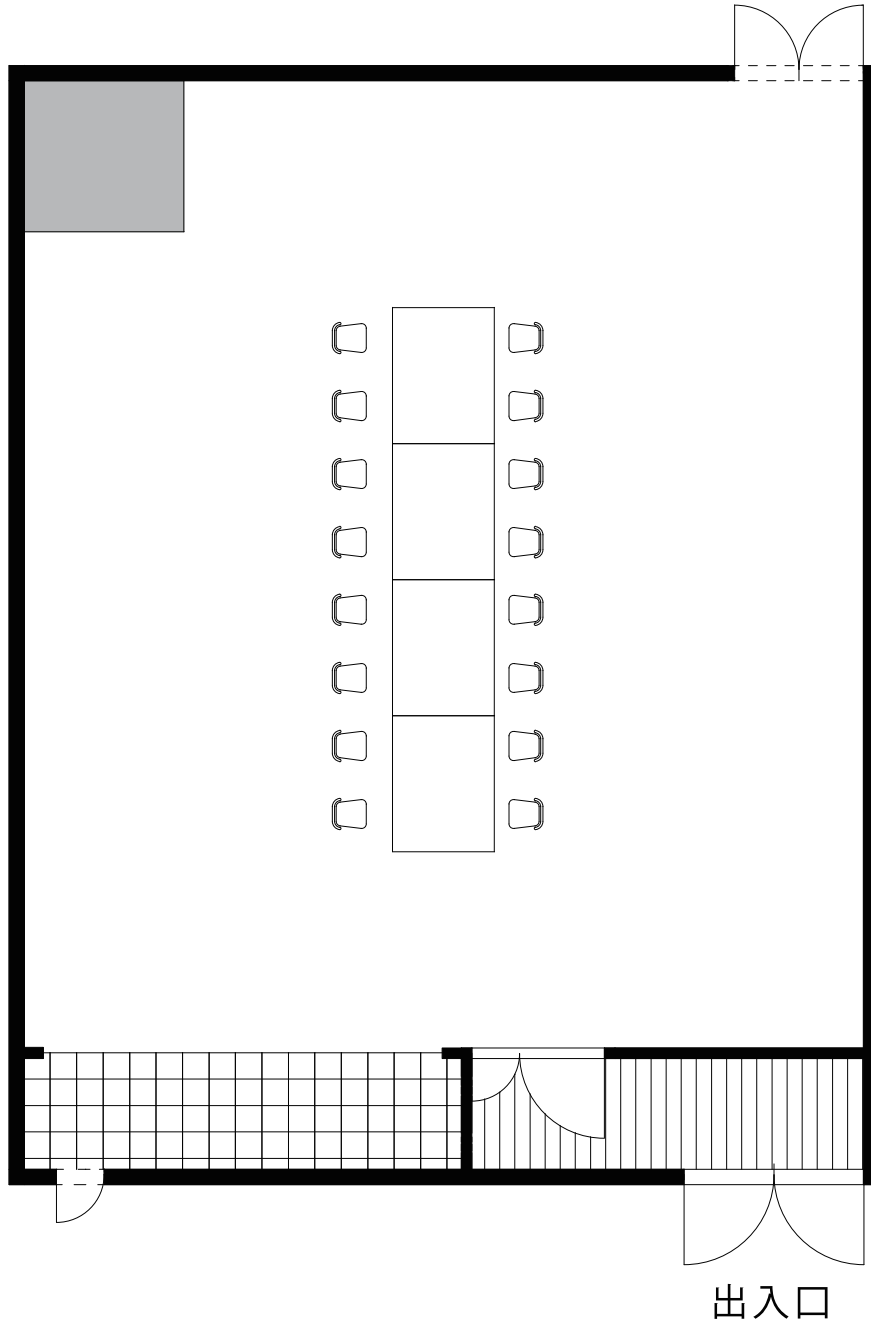

東館 2F 小宴会場

はな
曄
ながし

面積		サイズ			最大収容人数
m ²	坪	間口 (m)	奥行 (m)	天井高 (m)	ながし
156	47	13	12	3.6	-