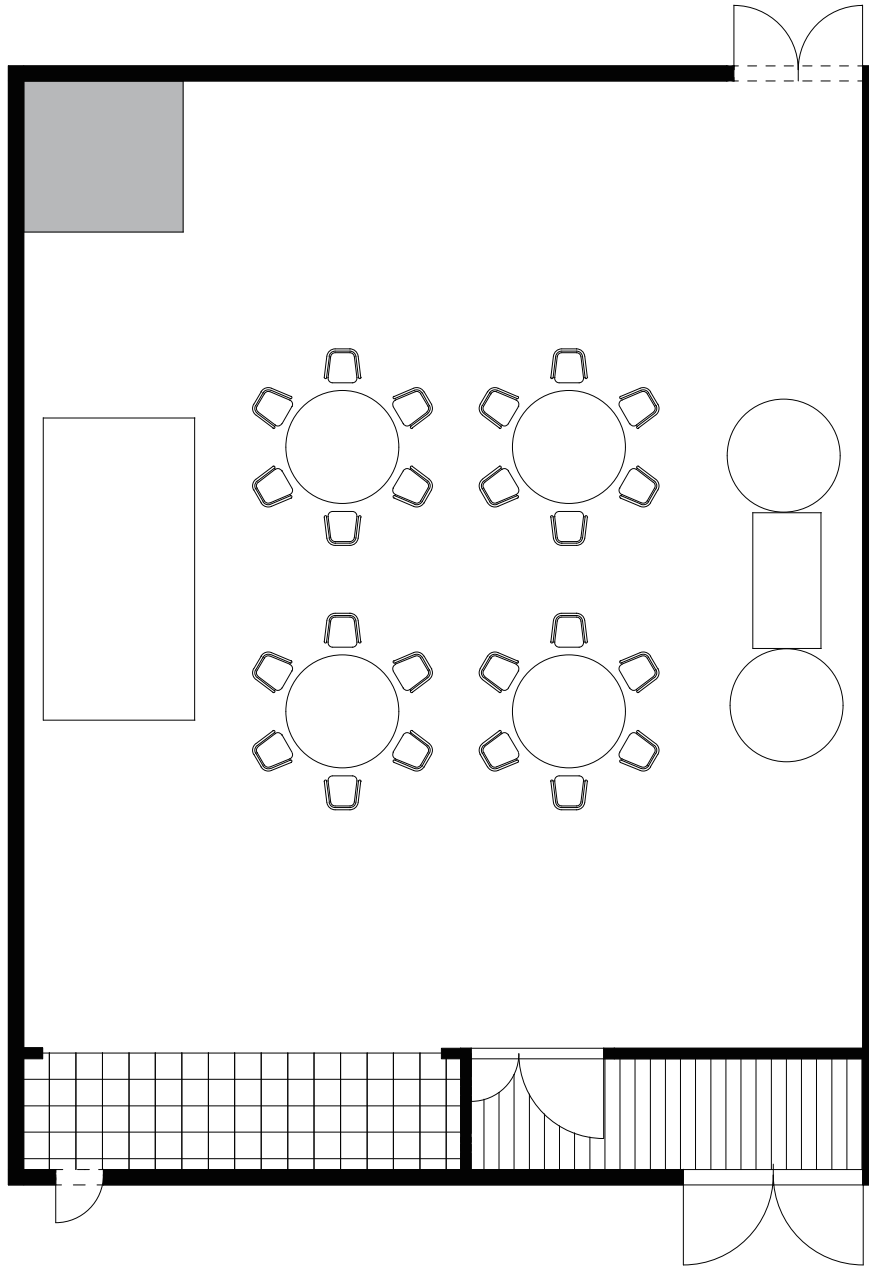

東館 2F 小宴会場

はな
曄

ビュッフェ

出入口

面積		サイズ			最大収容人数
m ²	坪	間口 (m)	奥行 (m)	天井高 (m)	立食
156	47	13	12	3.6	60