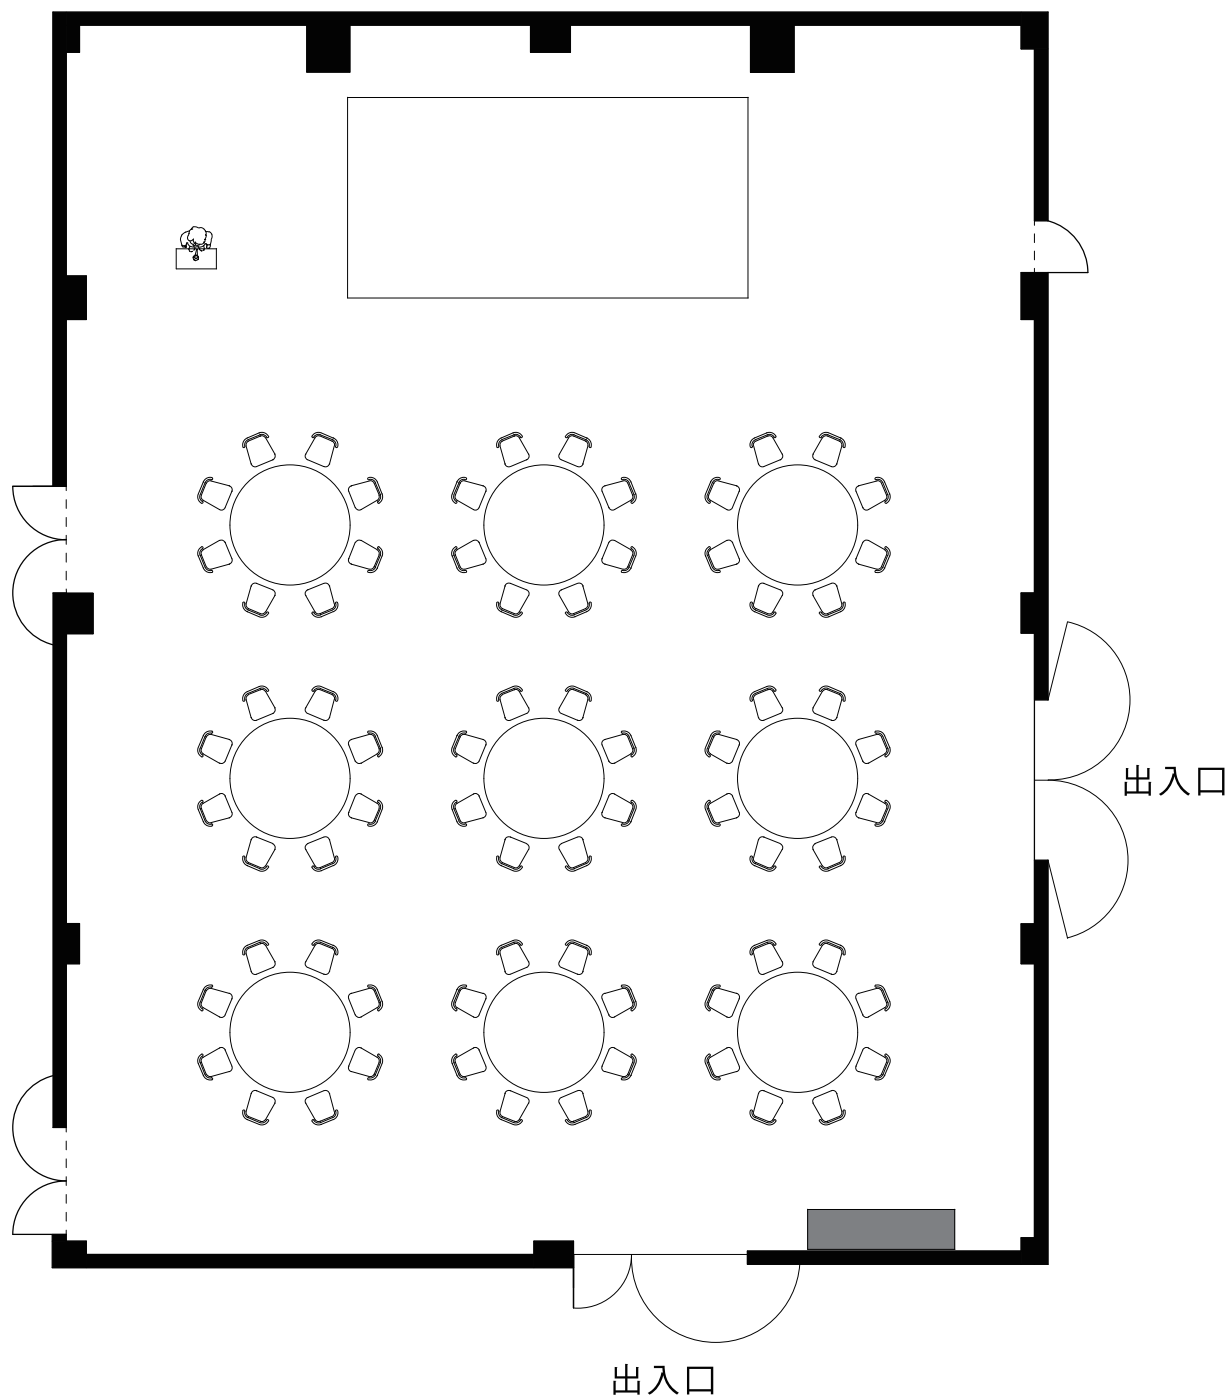

東館 2F 中宴会場

しゅんじゅう

春秋

正餐

面積		サイズ			最大収容人数
m ²	坪	間口 (m)	奥行 (m)	天井高 (m)	正餐
288	87	15.5	18.5	3.9	120