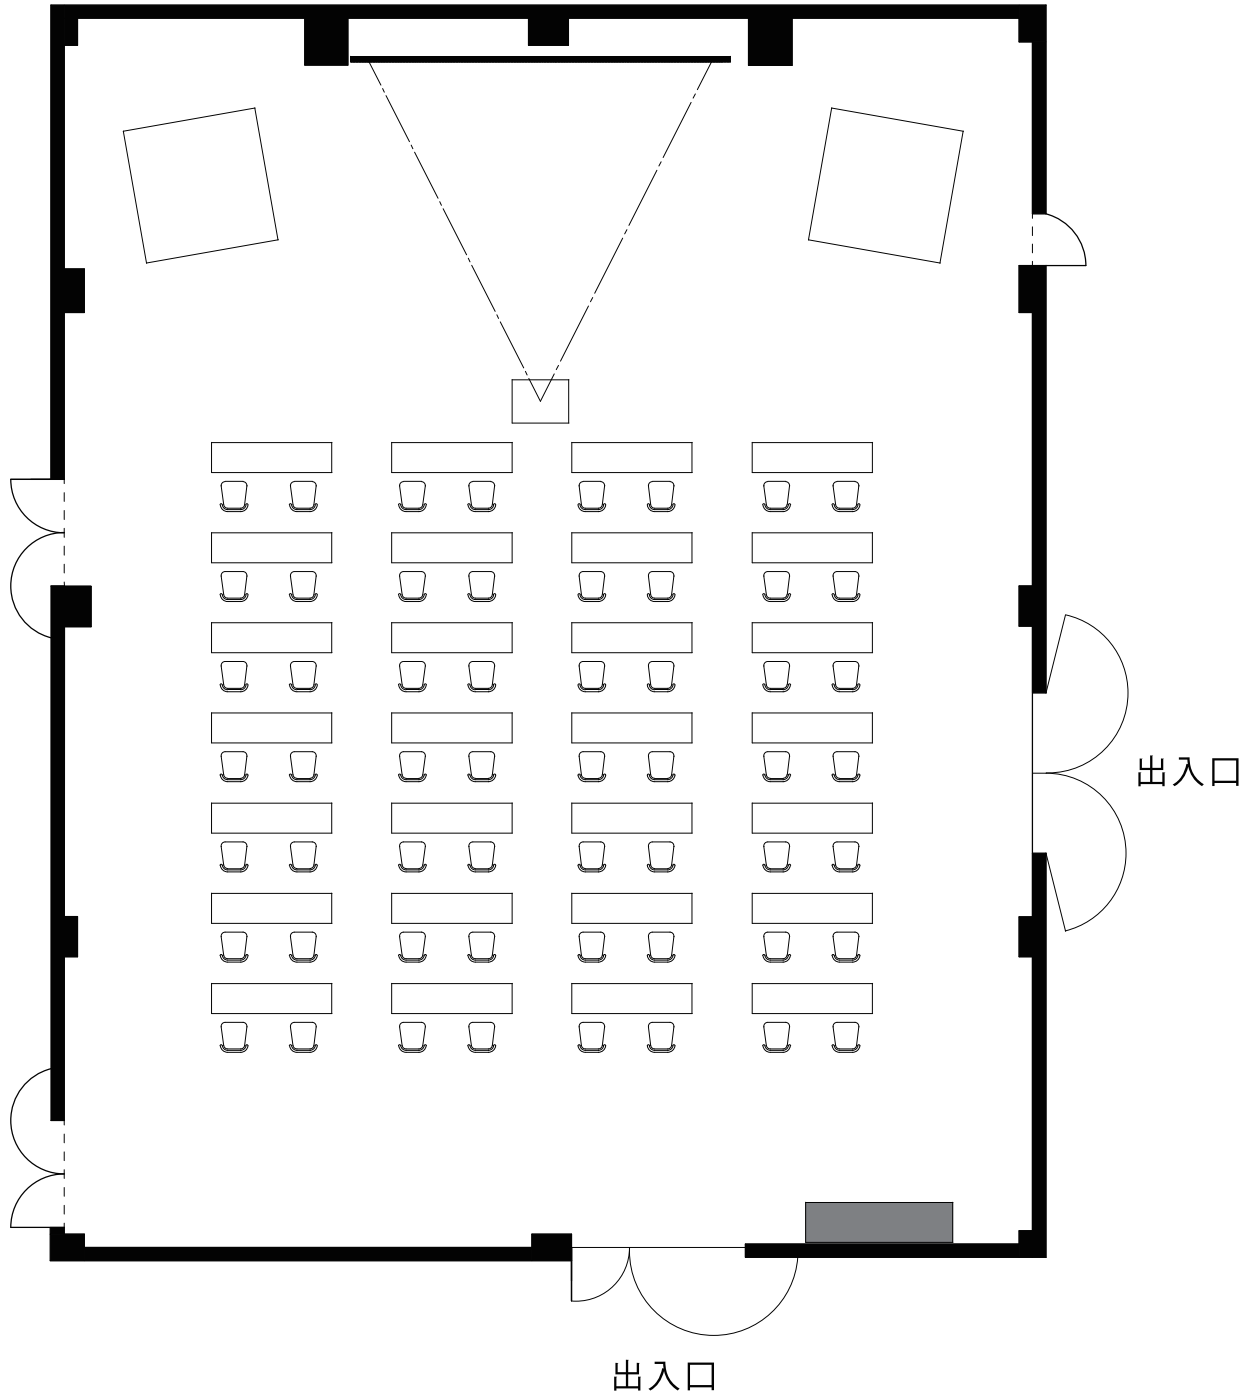

東館 2F 中宴会場

しゅんじゅう

# 春秋

スクール

面積		サイズ			最大収容人数	
m <sup>2</sup>	坪	間口 (m)	奥行 (m)	天井高 (m)	スクール 2人掛	スクール 3人掛
288	87	15.5	18.5	3.9	100	150