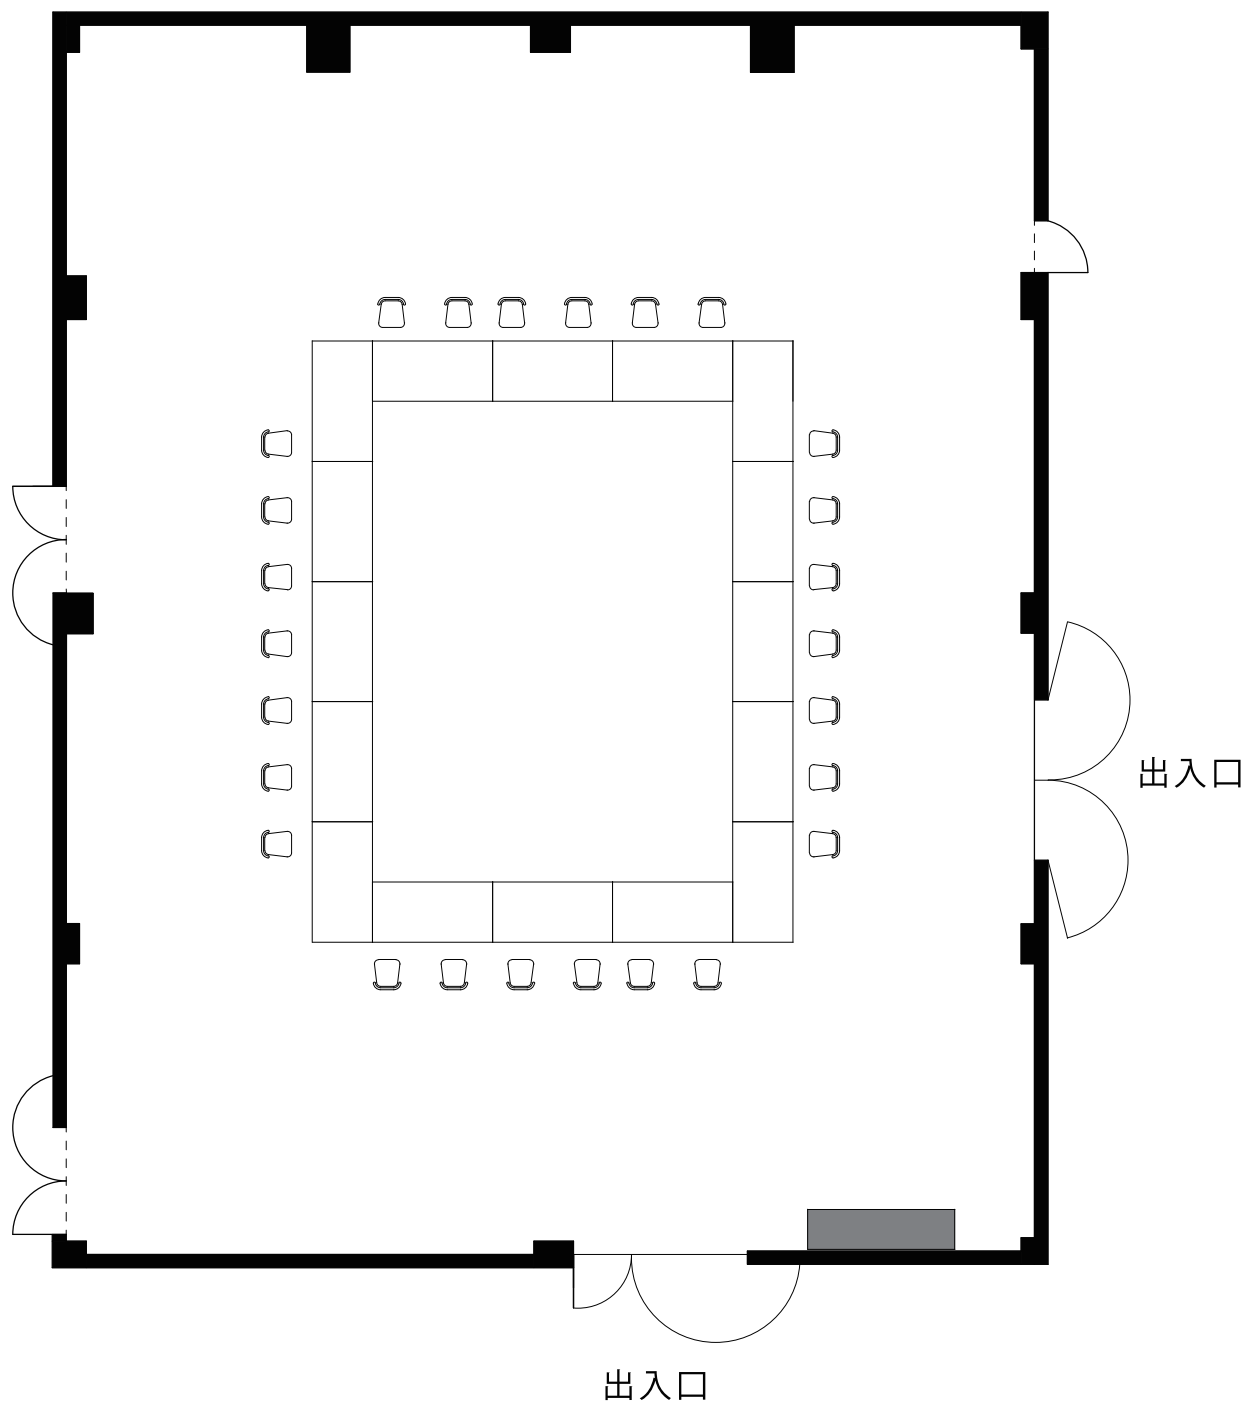

東館 2F 中宴会場

しゅんじゅう

春秋

口の字

面積		サイズ			最大収容人数
m ²	坪	間口 (m)	奥行 (m)	天井高 (m)	口の字
288	87	15.5	18.5	3.9	-