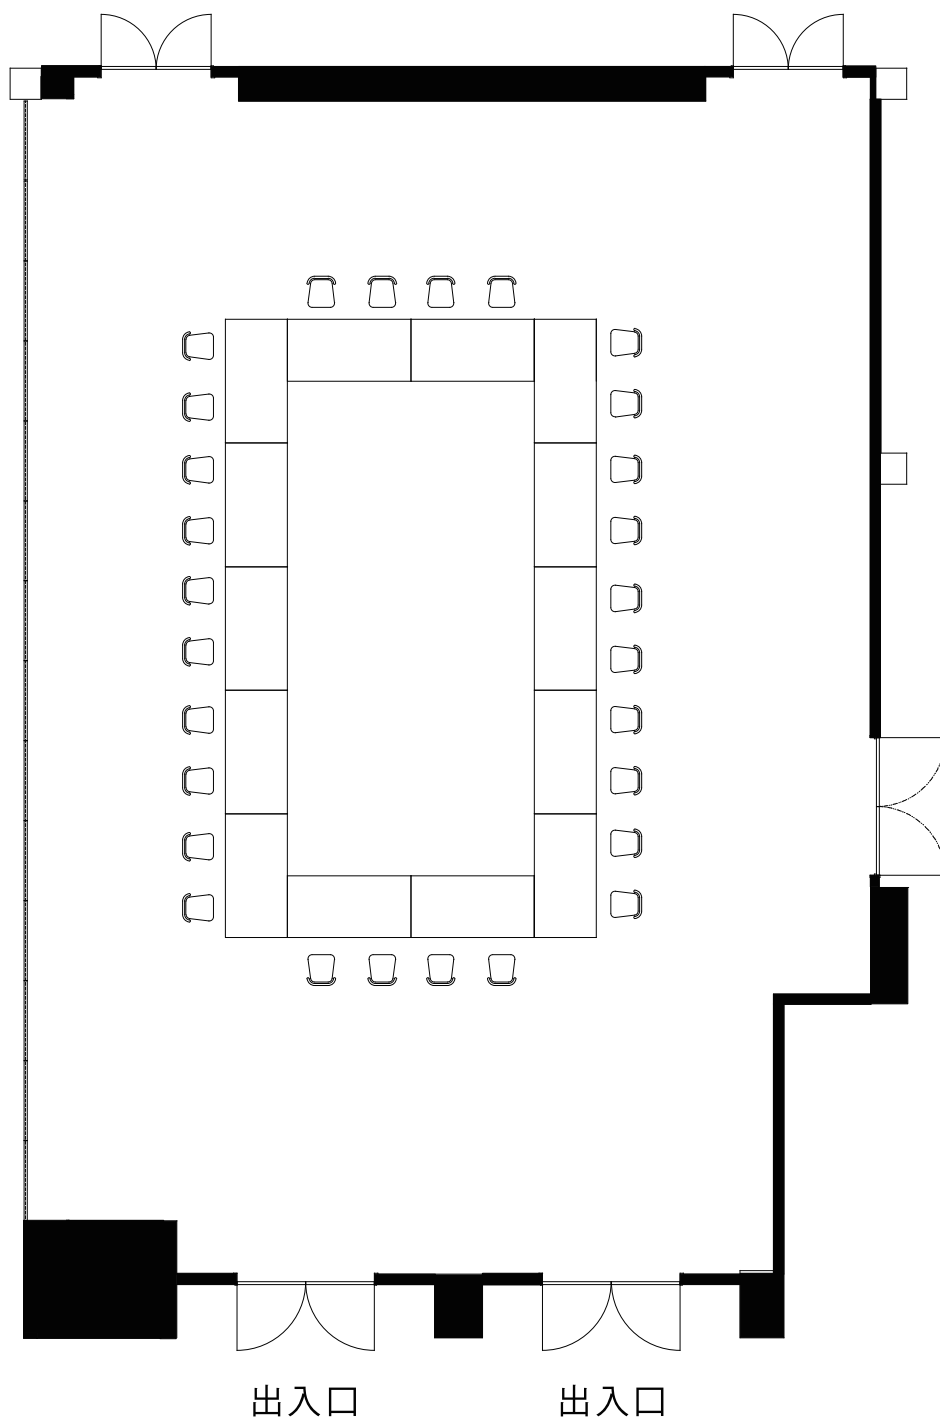

東館 2F 大宴会場

たんちょう

丹頂

口の字

面積		サイズ			最大収容人数
m ²	坪	間口 (m)	奥行 (m)	天井高 (m)	口の字
210	64	17.3	12.2	5.0 (3.1)	-