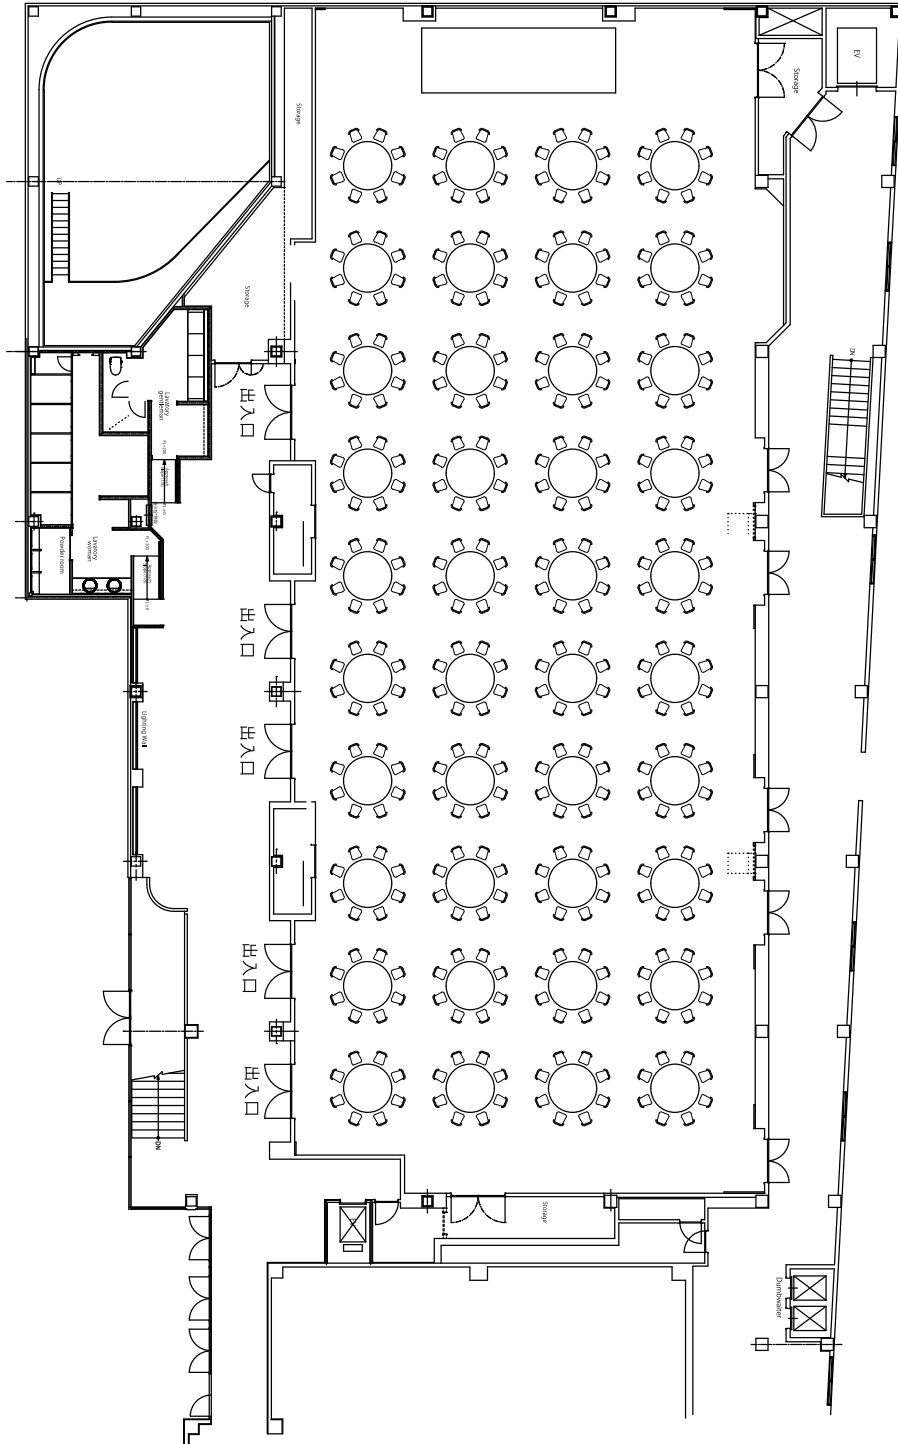

東館 2F 大宴会場

にちげつ まんじゅ たんちょう

日月/万寿/丹頂

卓盛

面積		サイズ			最大収容人数	
m ²	坪	間口 (m)	奥行 (m)	天井高 (m)	正餐	立食
756	230	17.3	40.8	5.0 (3.1)	400	600