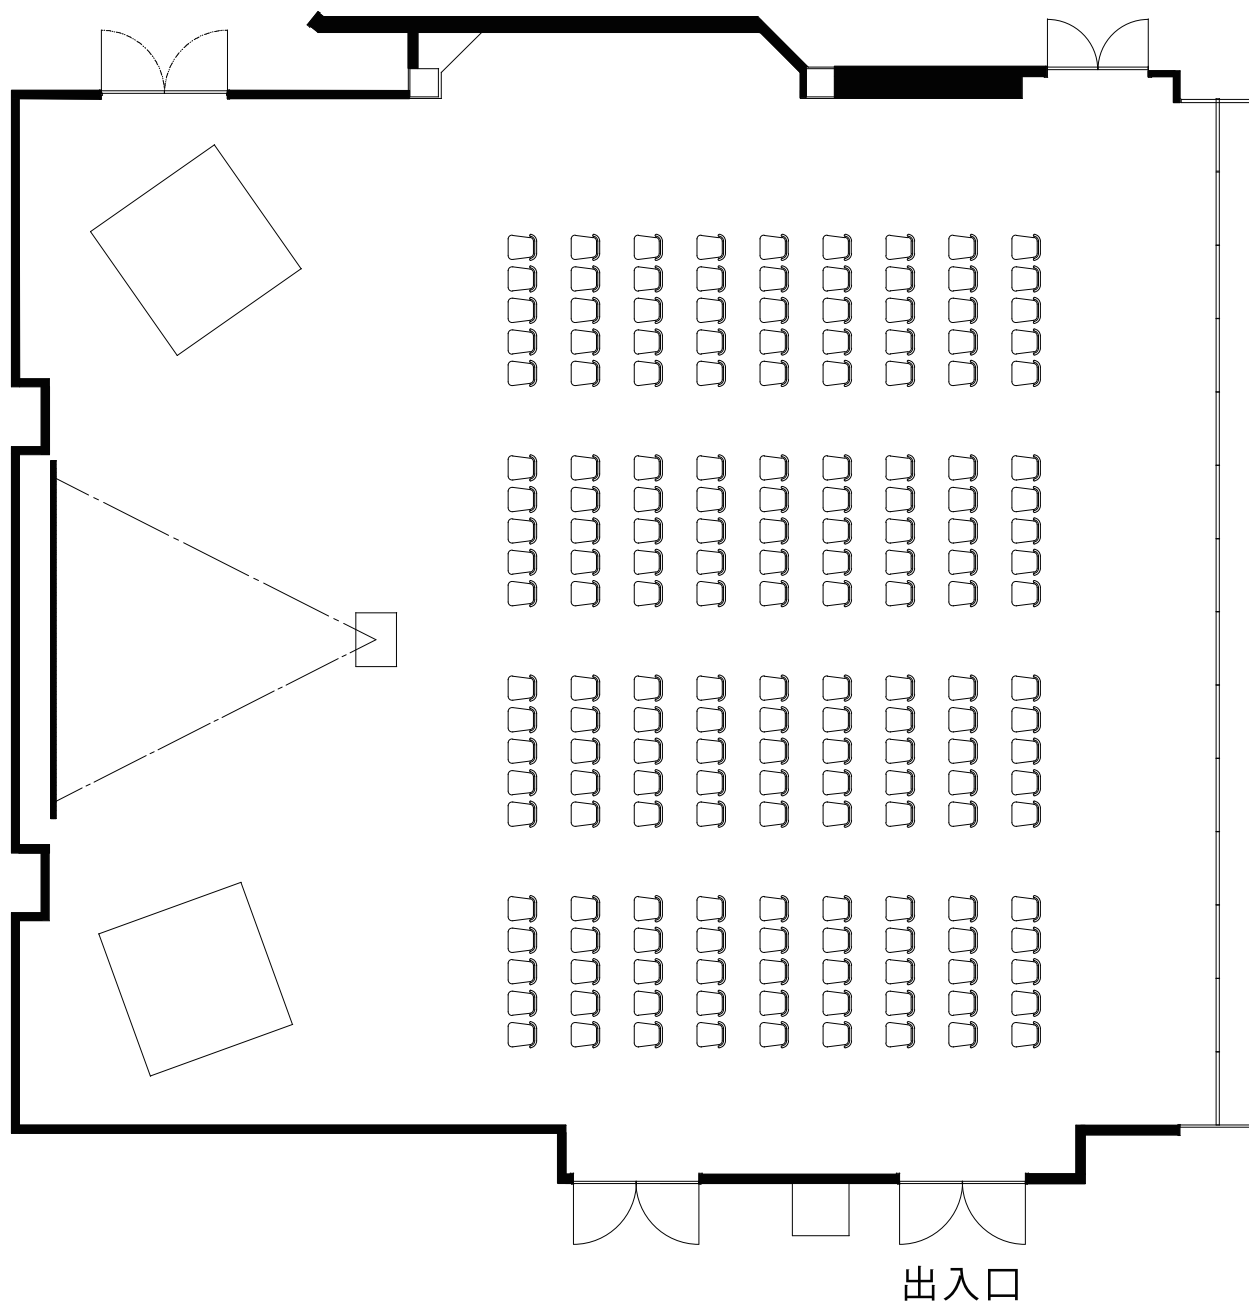

東館 2F 大宴会場

にちげつ

日月

シアター

面積		サイズ			最大収容人数
m ²	坪	間口 (m)	奥行 (m)	天井高 (m)	シアター
330	100	17.3	16.5	5.0 (3.1)	300