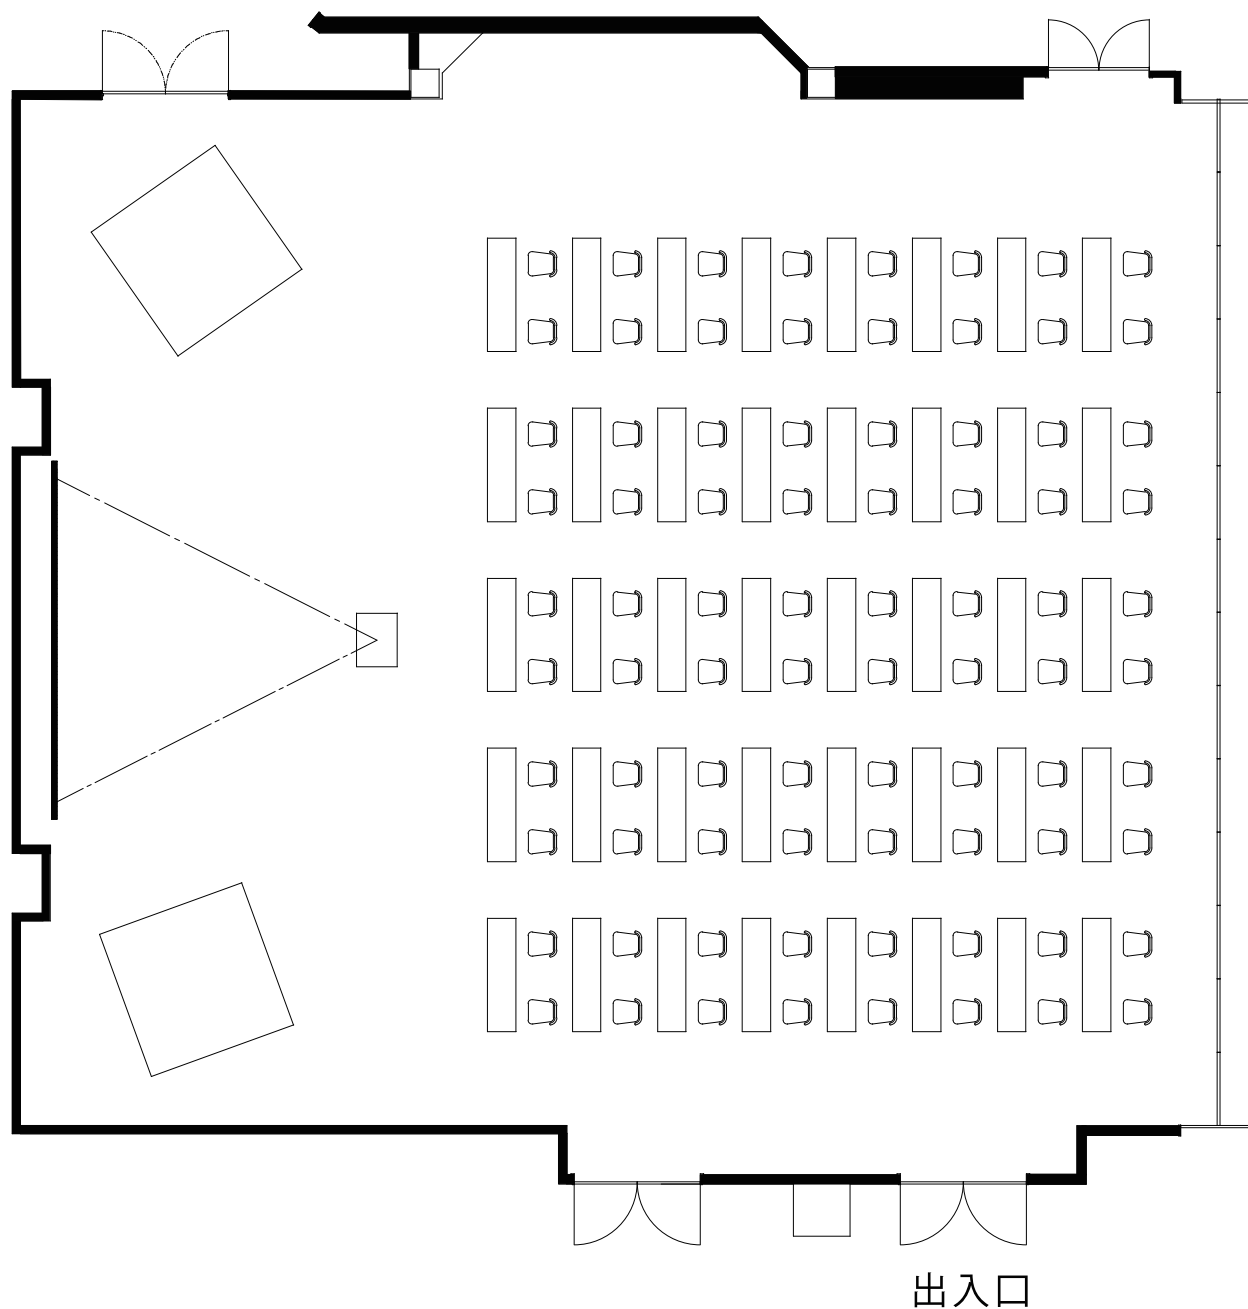

東館 2F 大宴会場

にちげつ

日月

スクール

面積		サイズ			最大収容人数	
m ²	坪	間口 (m)	奥行 (m)	天井高 (m)	スクール 2名掛	スクール 3名掛
330	100	17.3	16.5	5.0 (3.1)	100	150