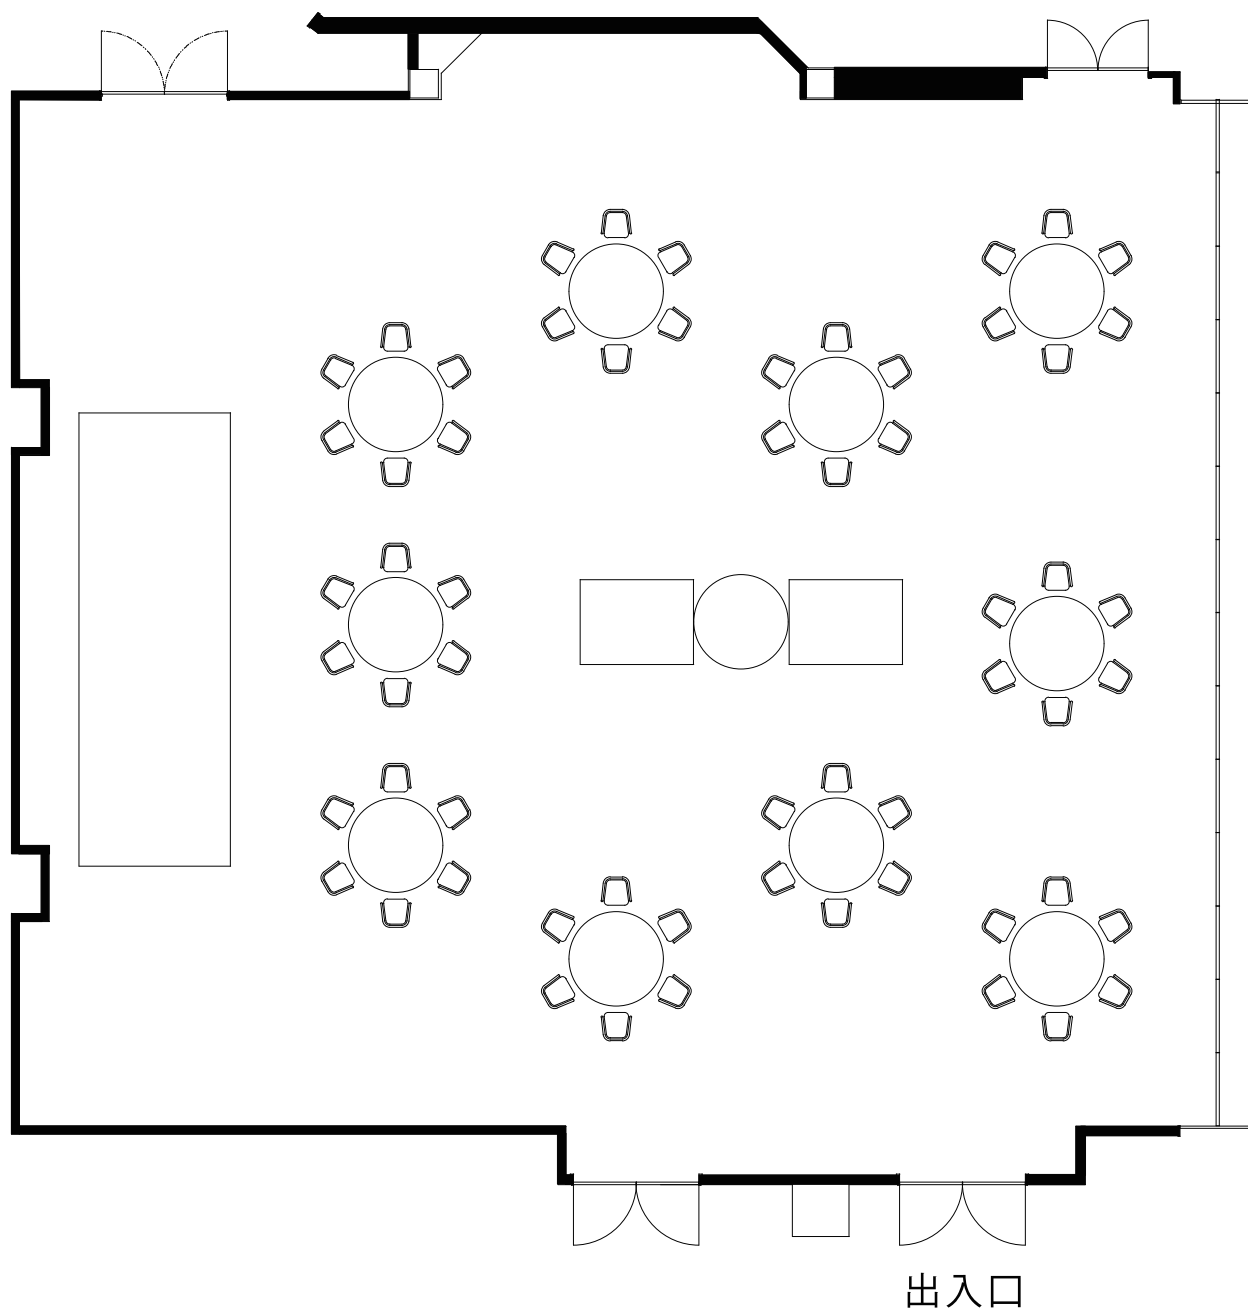

東館 2F 大宴会場

にちげつ

日月

ビュッフェ

| 面積 | | サイズ | | | 最大収容人数 |
|----------------|-----|--------|--------|--------------|--------|
| m ² | 坪 | 間口 (m) | 奥行 (m) | 天井高 (m) | 立食 |
| 330 | 100 | 17.3 | 16.5 | 5.0 (3.1) | 160 |