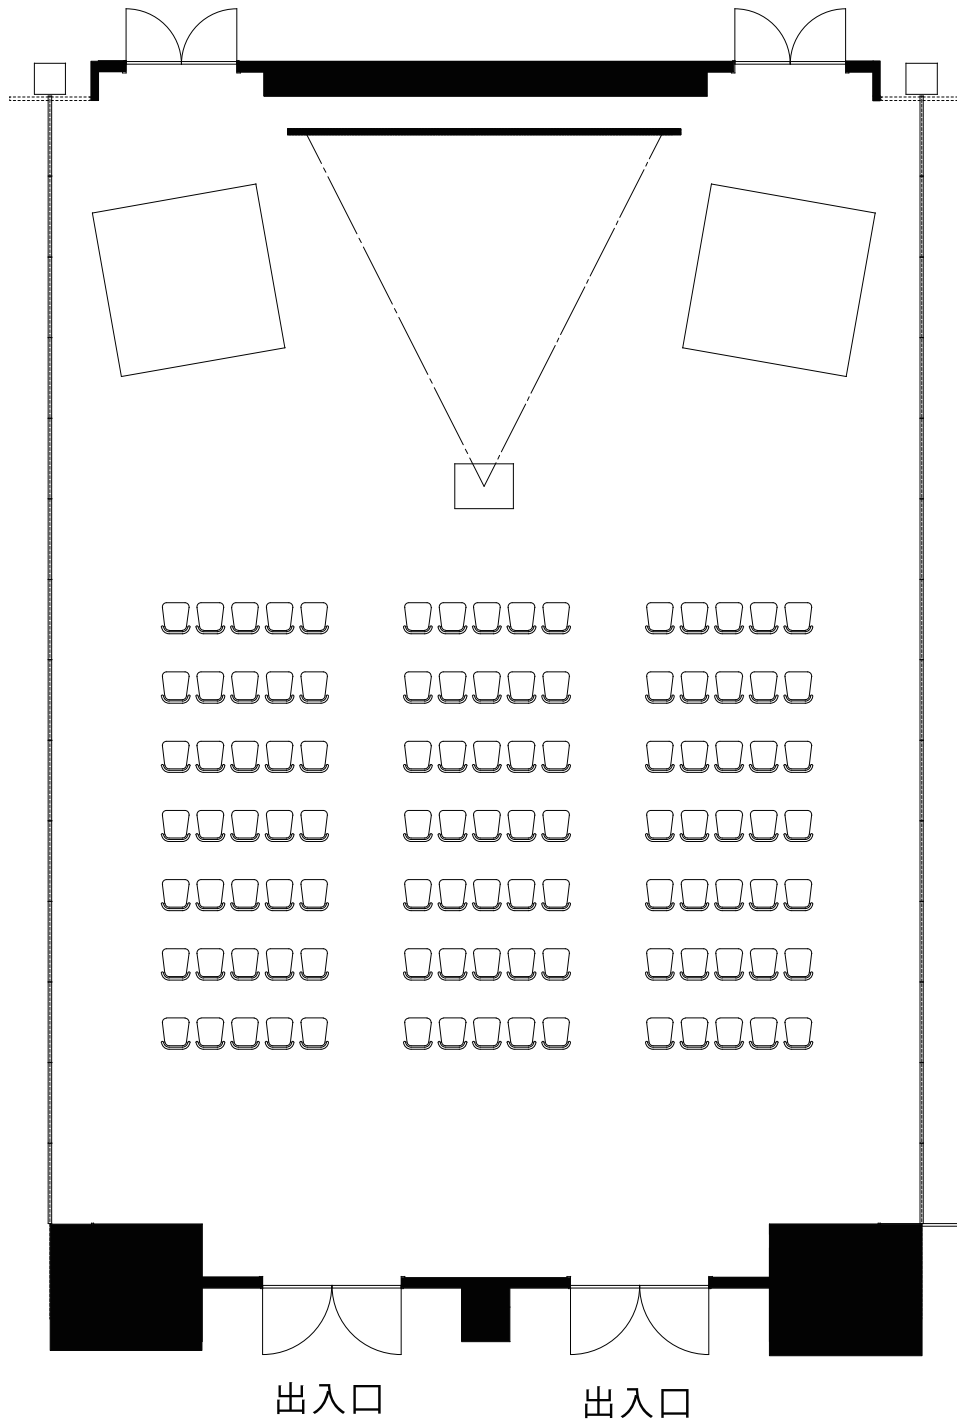

東館 2F 大宴会場

まんじゅ

万寿

シアター

面積		サイズ			最大収容人数
m ²	坪	間口 (m)	奥行 (m)	天井高 (m)	シアター
218	66	17.3	12.3	5.0 (3.1)	100