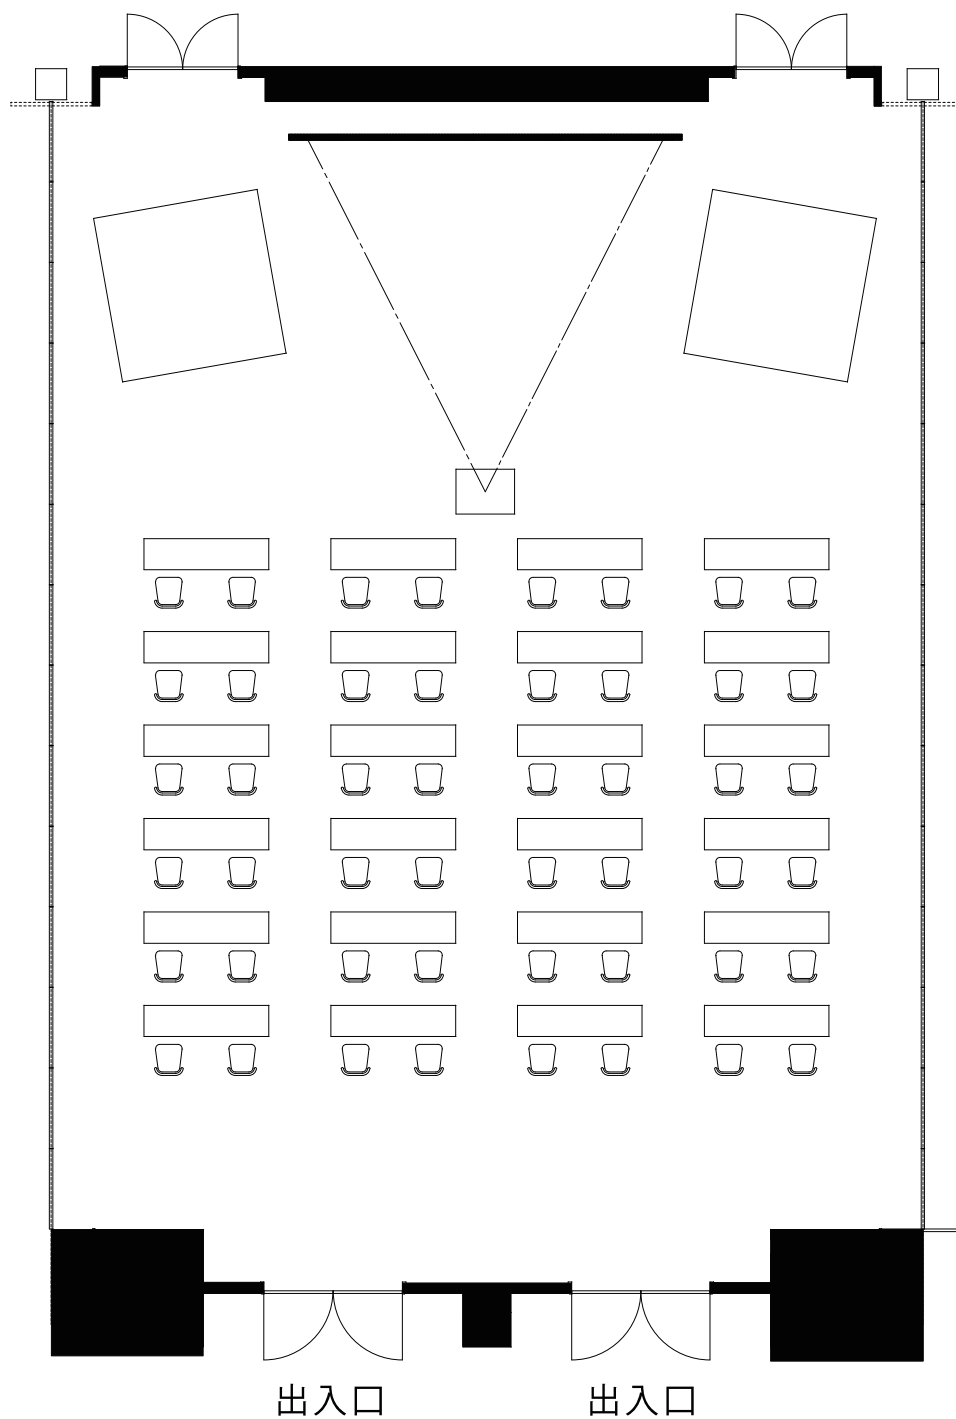

東館 2F 大宴会場

まんじゅ

万寿

スクール

面積		サイズ			最大収容人数	
m ²	坪	間口 (m)	奥行 (m)	天井高 (m)	スクール 2名掛	スクール 3名掛
218	66	17.3	12.3	5.0 (3.1)	70	105